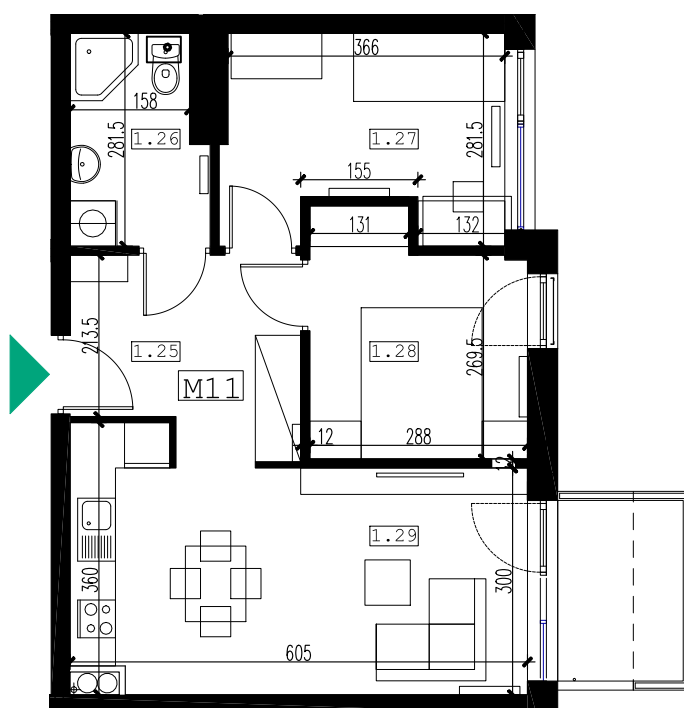

BUDYNEK MIESZKALNY WIELORODZINNY

Rzeszów, ul. Strzelnicza

mieszkanie: **M11**
kondygnacja: **piętro I**
metraż: **48.14m²**

0 2m
skala 1:100

M11 nr	pomieszczenie	pow. m ²
1.25	korytarz	7.44m ²
1.26	łazienka	4.68m ²
1.27	sypialnia	9.24m ²
1.28	sypialnia	8.41m ²
1.29	pokój dzienny	18.37m ²
	powierzchnia użytkowa	48.14m²
	balkon	3.82m ²