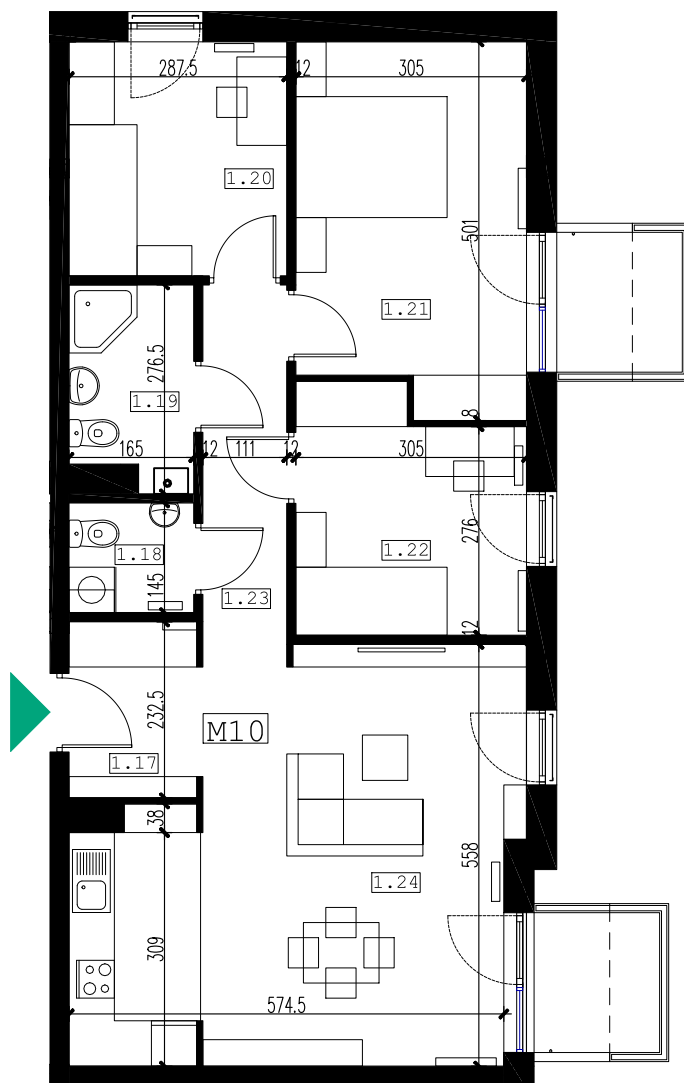

BUDYNEK MIESZKALNY WIELORODZINNY

Rzeszów, ul. Strzelnicza

mieszkanie: **M10**
kondygnacja: **piętro I**
metraż: **75.75m²**

0 2m
skala 1:100

| M10 nr | pomieszczenie | pow. m ² |
|--------|------------------------------|---------------------------|
| 1.17 | korytarz | 3.97m ² |
| 1.18 | toaleta | 2.30m ² |
| 1.19 | łazienka | 4.06m ² |
| 1.20 | sypialnia | 8.73m ² |
| 1.21 | sypialnia | 14.10m ² |
| 1.22 | sypialnia | 9.11m ² |
| 1.23 | korytarz | 5.45m ² |
| 1.24 | pokój dzienny | 28.03m ² |
| | powierzchnia użytkowa | 75.75m² |
| | balkon | 2.96m ² |
| | balkon | 2.96m ² |