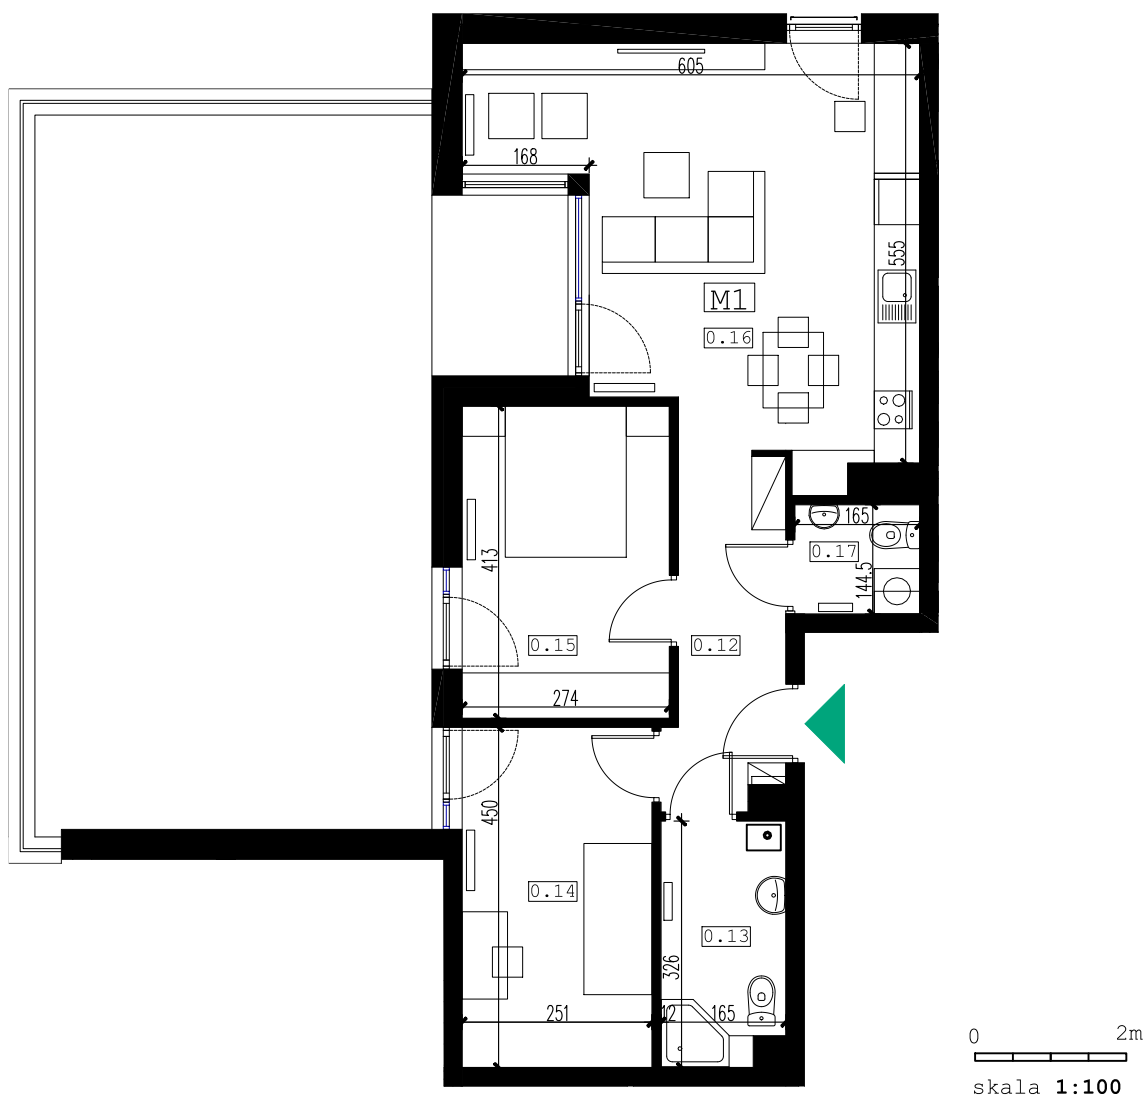

# BUDYNEK MIESZKALNY WIELORODZINNY

Rzeszów, ul. Strzelnicza

mieszkanie: **M1**  
kondygnacja: **parter**  
metraż: **62.00m<sup>2</sup>**

M1	nr	pomieszczenie	pow. m2
	0.12	korytarz	6.67
	0.13	łazienka	5.05
	0.14	sypialnia	11.08
	0.15	sypialnia	11.11
	0.16	pokój dzienny	25.80
	0.17	toaleta	2.29
		powierzchnia użytkowa	<b>62.00</b>
		taras	49.61
		loggia	4.29