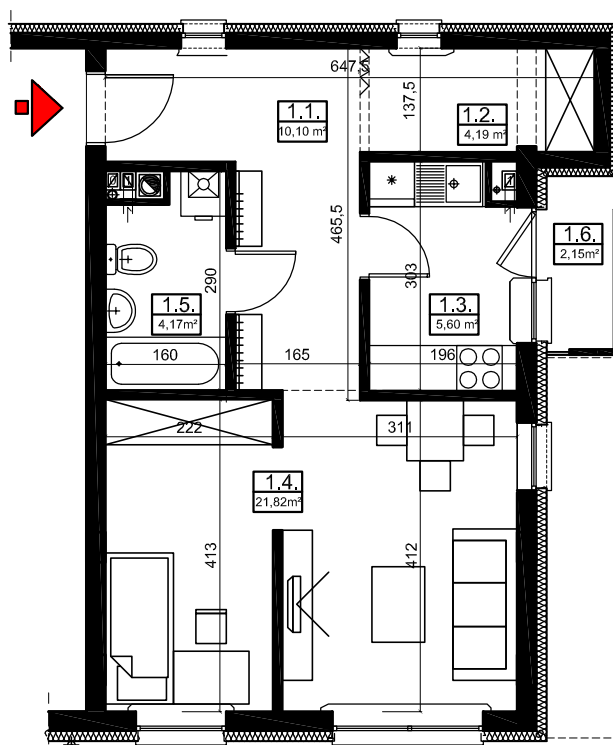

M1: 45,88m²

BUDYNEK MIESZKALNY WIELORODZINNY
Rzeszów, ul. Zelwerowicza/Uniwersytet

PIĘTRO I

MIESZKANIE NR 1

Nr	Nazwa pomieszczenia	Powierzchnia [m ²]
1.1.	Przedpokój	10,10
1.2.	Garderoba	4,19
1.3.	Kuchnia	5,60
1.4.	Pokój dzienny z aneksem sypialnianym	21,82
1.5.	Łazienka	4,17
RAZEM		45,88
1.6.	Balkon	2,15