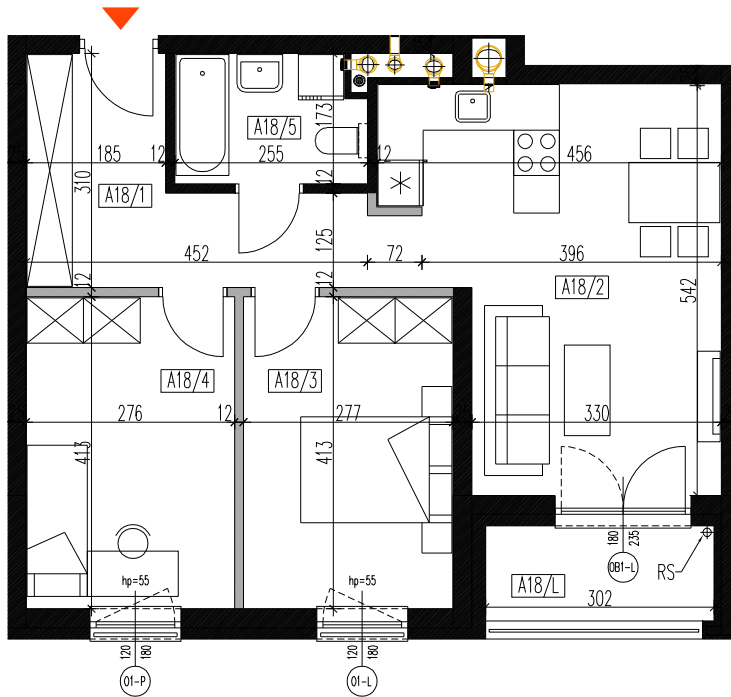

BUDYNEK MIESZKALNY WIELORODZINNY

Dębica, ul. J. Piłsudskiego

mieszkanie: **A 18**
kondygnacja: 3 piętro
metraż: 56,51 m²

nr	pomieszczenie	pow. m2
A18/1	przedpokój	9,54
A18/2	salon z aneksem kuch.	20,45
A18/3	sypialnia	11,23
A18/4	sypialnia	11,19
A18/5	łazienka	4,1
		56,51
A18/L	loggia	3,68

0  2m

skala 1:100

SGL Deweloper