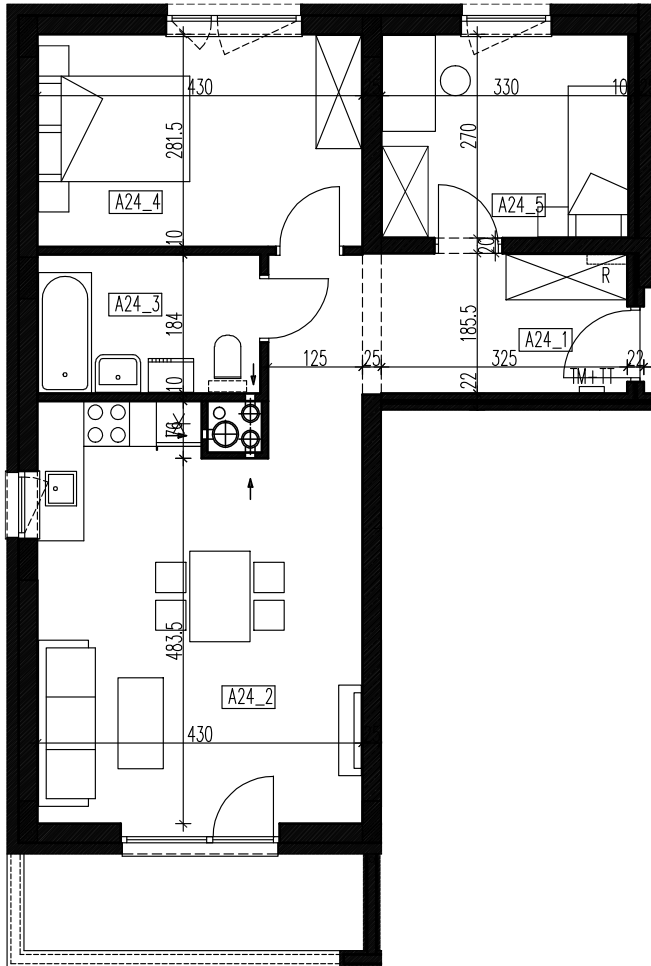

mieszkanie: **A-24**
 kondygnacja: **5 piętro**
 metraż: **58,07 m²**

0 2m

skala 1:100

nr pomieszczenia	pomieszczenie	pow. użytkowa. m2
A24_1	przedpokój	9,80
A24_2	salon z aneksem kuch.	22,22
A24_3	łazienka	5,4
A24_4	sypialnia	11,96
A24_5	sypialnia	8,69
		58,07
A24_L	loggia	5,78
	powierzchnia użytkowa (łącznie z loggią)	63,85