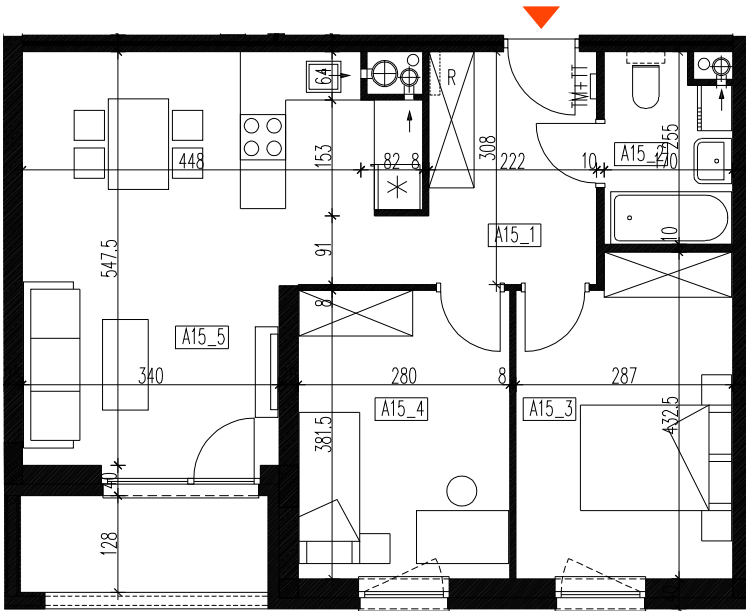

mieszkanie: **A-15**
 kondygnacja: **3 piętro**
 metraż: **56,96 m²**

0  2m

skala **1:100**

nr pomieszczenia	pomieszczenie	pow.użytkowa. m2
A15_1	przedpokój	7,45
A15_2	łazienka	4,04
A15_3	sypialnia	11,71
A15_4	sypialnia	10,58
A15_5	salon z aneksem kuch.	23,18
		56,96
A15_L	loggia	4,23
powierzchnia użytkowa (łącznie z loggia)		61,19