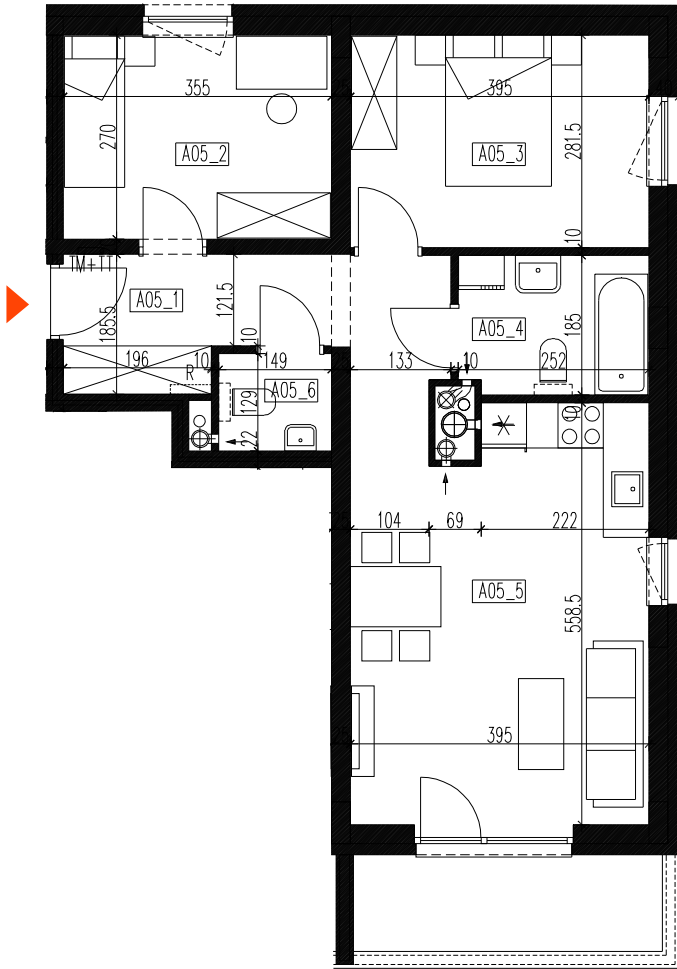

mieszkanie: **A-05**
 kondygnacja: **1 piętro**
 metraż: **56,45 m²**

0  2m

skala **1:100**

nr pomieszczenia	pomieszczenie	pow.użytkowa. m2
A05_1	przedpokój	8,00
A05_2	sypialnia	9,44
A05_3	sypialnia	10,98
A05_4	łazienka	4,57
A05_5	salon z aneksem kuch.	21,56
A05_6	wc	1,90
		56,45
A05_L	loggia	5,23
	powierzchnia użytkowa (łącznie z loggią)	61,68