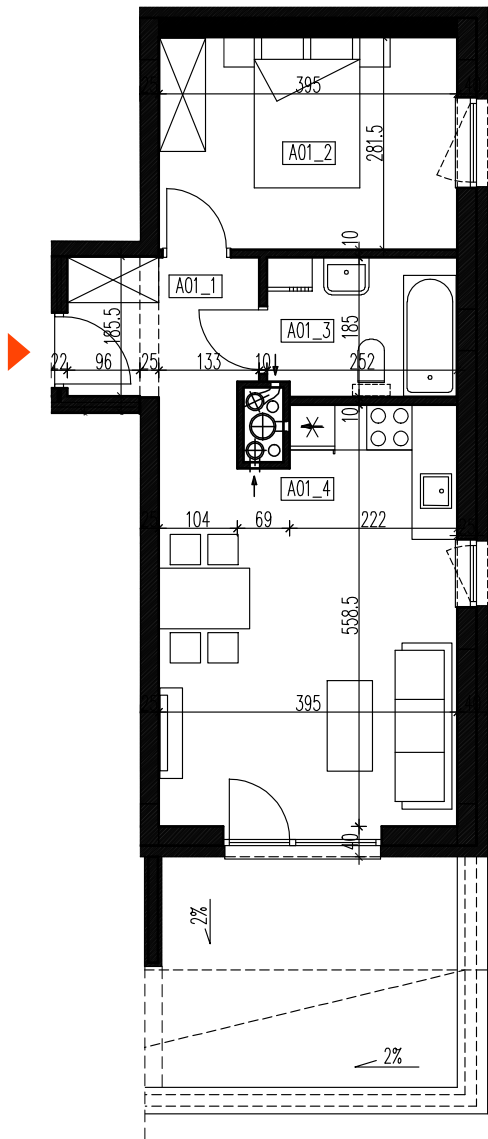

mieszkanie: **A-01**
 kondygnacja: Parter
 metraż: **41,53 m²**

skala **1:100**

nr pomieszczenia	pomieszczenie	pow.użytkowa. m2
A01_1	przedpokój	4,62
A01_2	sypialnia	10,98
A01_3	łazienka	4,57
A01_4	salon z aneksem kuch.	21,36
		41,53
A01_T	taras	11,92
powierzchnia użytkowa (łącznie z tarasem)		53,45