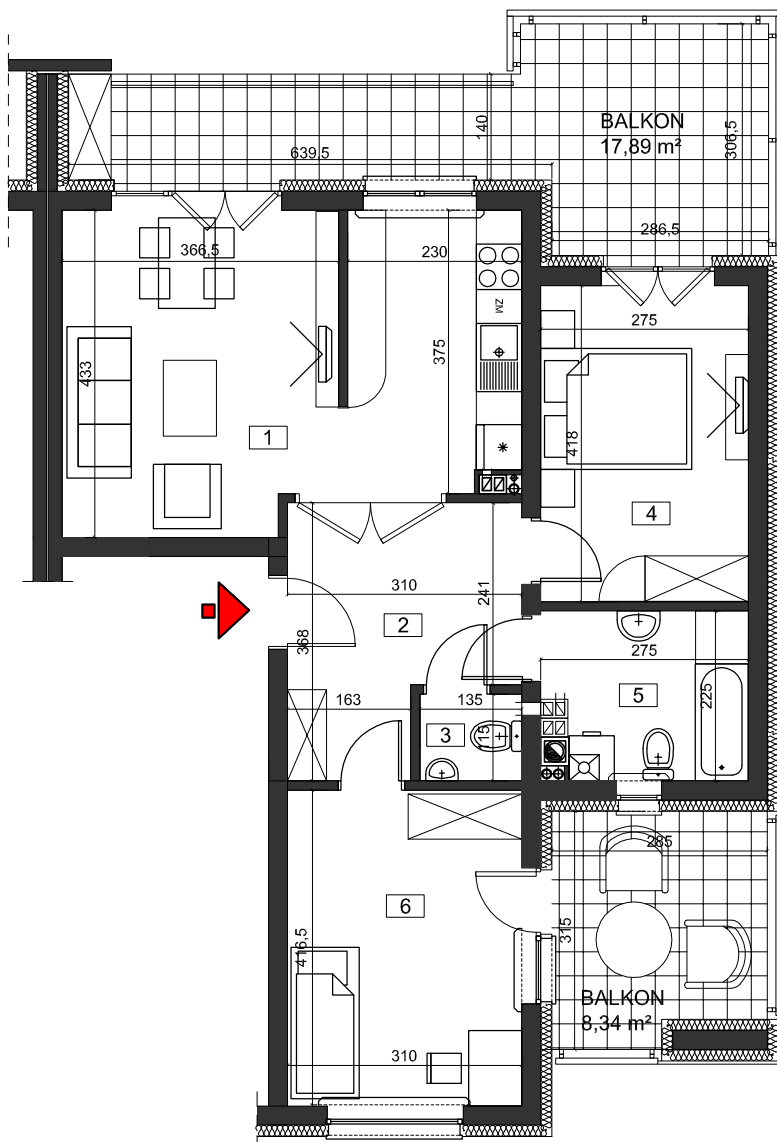

### BLIŻNIAK - BUDYNEK B2

### PIĘTRO

ZESTAWIENIE POWIERZCHNI M4		
1	POKÓJ DZIENNY+KUCHNIA	23,58
2	PRZEDPOKÓJ	9,34
3	WC	1,48
4	SYPIALNIA	11,29
5	ŁAZIENKA	5,63
6	SYPIALNIA	12,74
RAZEM:		<b>64,06m<sup>2</sup></b>

BUDYNEK B1 BUDYNEK B2