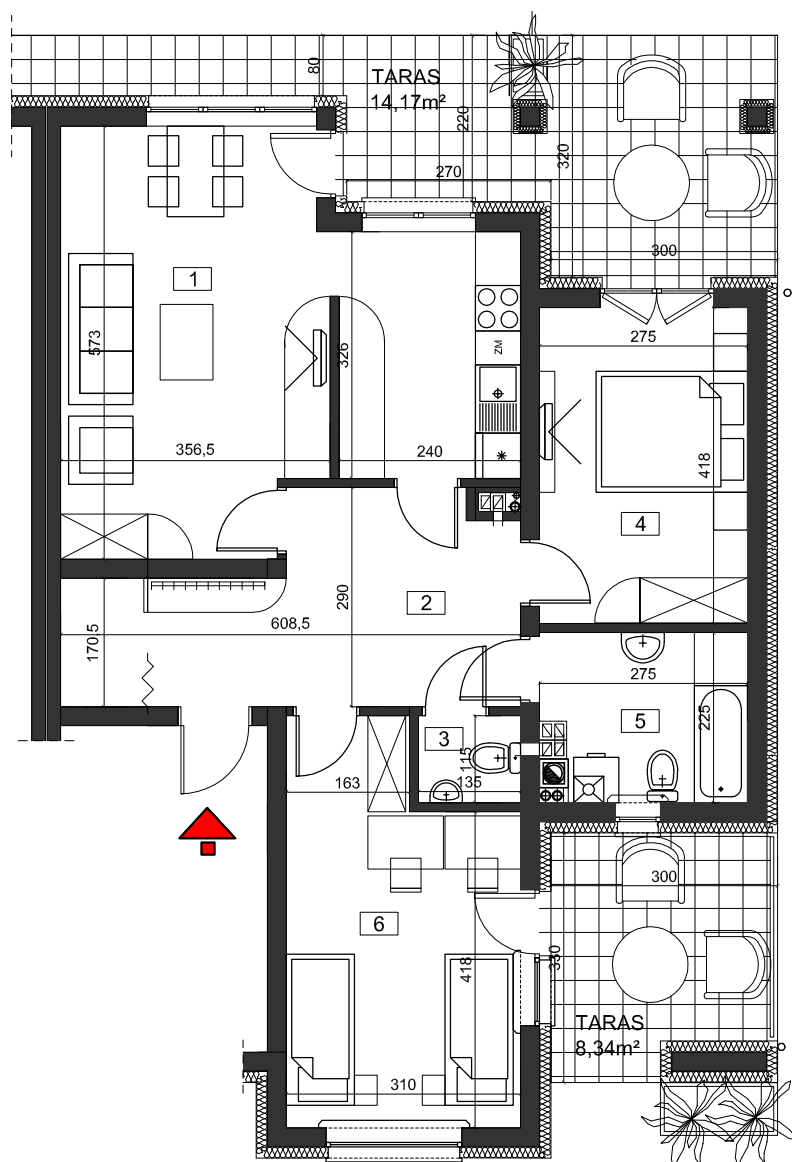

M3 : 73,58m²

BIAŁE DOMY

Rzeszów, ul. Ćwiklińskiej
2 budynki mieszkalne jednorodzinne
w zabudowie bliźniaczej

BLIŻNIAK - BUDYNEK B2

PARTER

ZESTAWIENIE POWIERZCHNI M2		
1	POKÓJ DZIENNY+KUCHNIA	26,93
2	PRZEDPOKÓJ	13,48
3	WC	1,48
4	SYPIALNIA	11,29
5	ŁAZIENKA	5,63
6	SYPIALNIA	14,77
RAZEM:		73,58m²

BUDYNEK B1 BUDYNEK B2