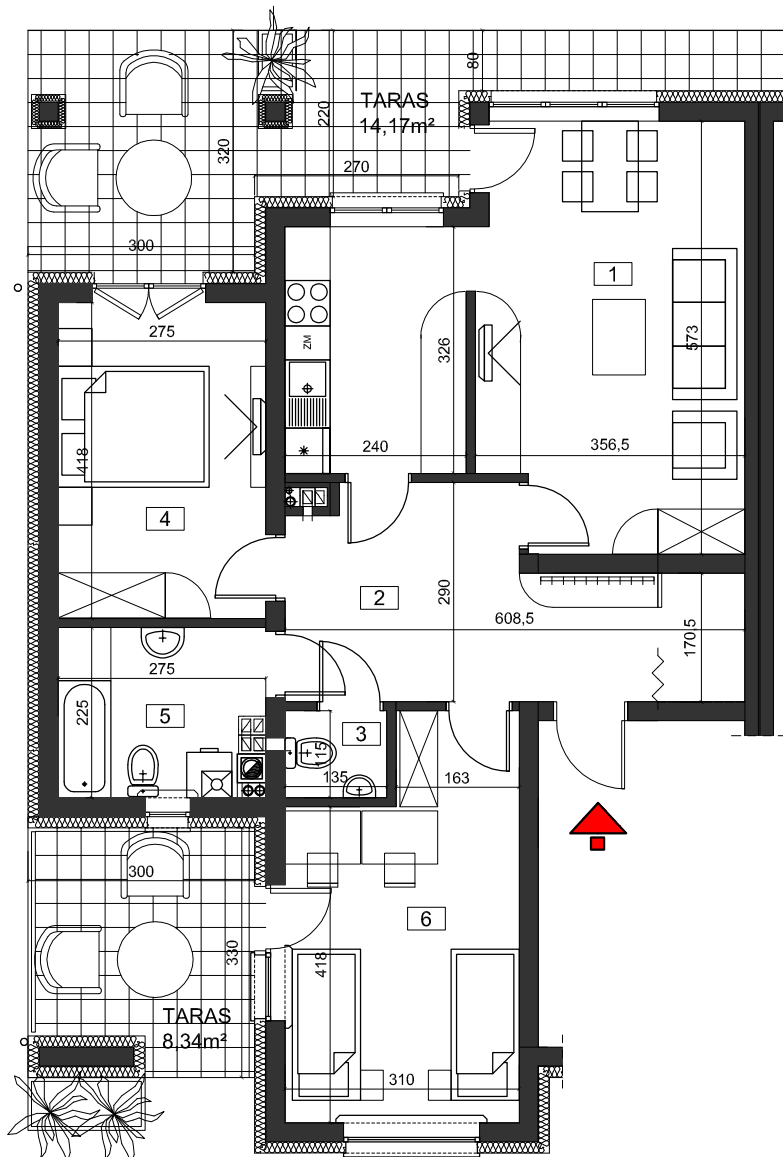

M1 : 73,58m²

BIAŁE DOMY

Rzeszów, ul. Ćwiklińskiej
2 budynki mieszkalne jednorodzinne
w zabudowie bliźniaczej

BLIŻNIAK - BUDYNEK B1

PARTER

ZESTAWIENIE POWIERZCHNI M1		
1	POKÓJ DZIENNY+KUCHNIA	26,93
2	PRZEDPOKÓJ	13,48
3	WC	1,48
4	SYPIALNIA	11,29
5	ŁAZIENKA	5,63
6	SYPIALNIA	14,77
RAZEM:		73,58m²

BUDYNEK B1 BUDYNEK B2