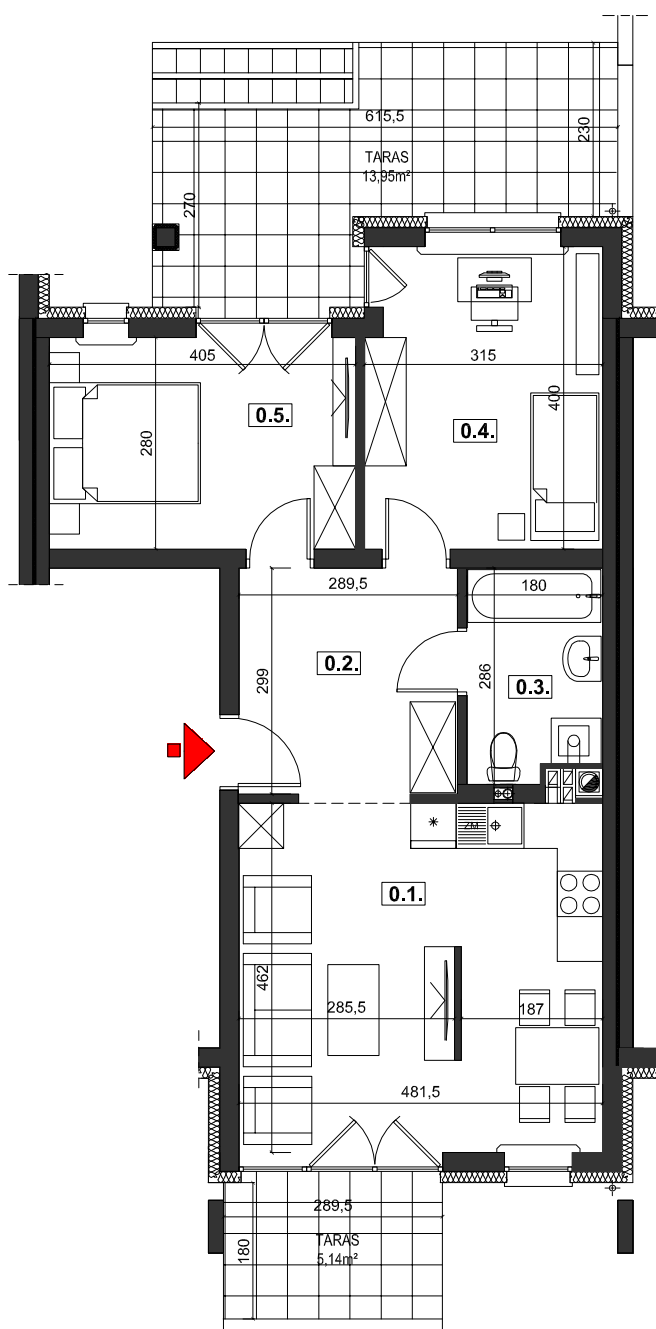

M3 : 57,31m²

BIAŁE DOMY

Rzeszów, ul. Zelwerowicza
3 budynki mieszkalne jednorodzinne
w zabudowie szeregowej

SZEREGÓWKA "B" - BUDYNEK NR 2

PARTER

NR	NAZWA POMIESZCZENIA	[m ²]
0.1.	POKÓJ DZIENNY Z ANEKSEM KUCH.	20,39
0.2.	PRZEDPOKÓJ	8,73
0.3.	ŁAZIENKA	4,83
0.4.	SYPIALNIA	12,16
0.5.	SYPIALNIA	11,20
RAZEM:		57,31

BUDYNEK NR1 BUDYNEK NR2 BUDYNEK NR3
SZEREGÓWKA "B"