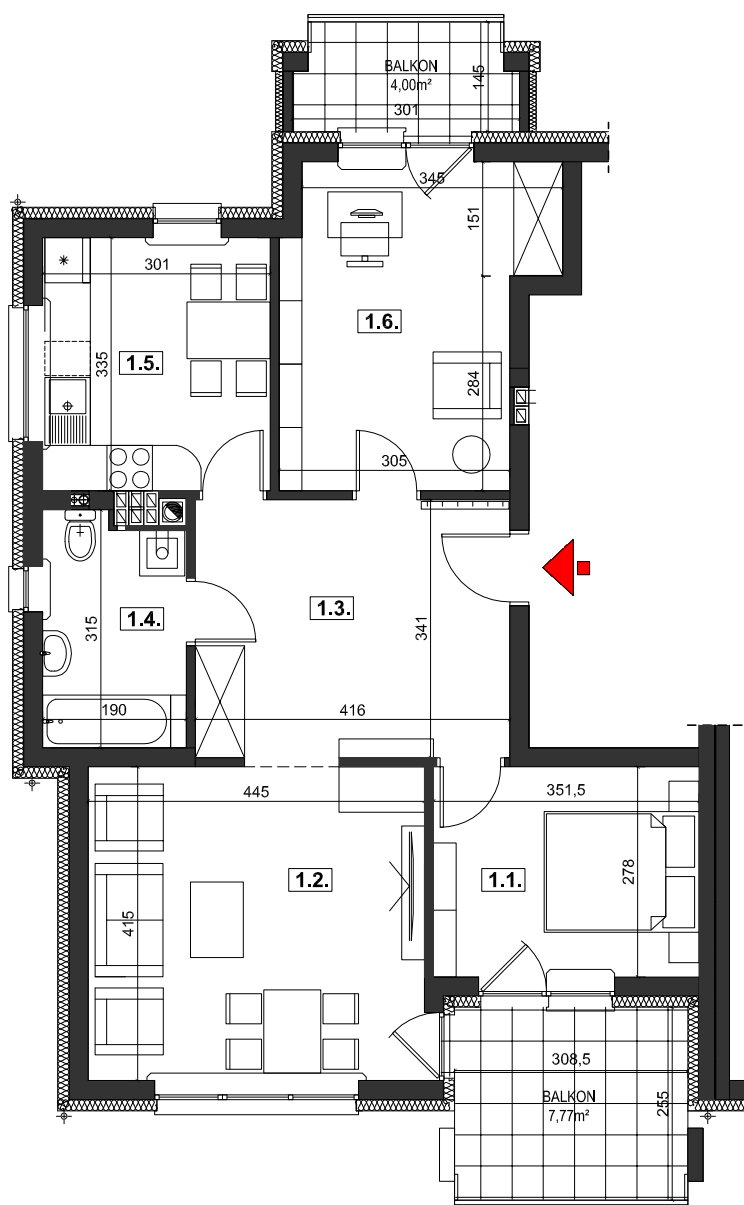

M8 : 71,56m²

BIAŁE DOMY

Rzeszów, ul. Zelwerowicza
4 budynki mieszkalne jednorodzinne
w zabudowie szeregowej

SZEREGÓWKA "A" - BUDYNEK NR 4 PIĘTRO

NR	NAZWA POMIESZCZENIA	[m ²]
1.1.	SYPIALNIA	9,65
1.2.	POKÓJ DZIENNY	18,31
1.3.	PRZEDPOKÓJ	14,18
1.4.	ŁAZIENKA	5,60
1.5.	KUCHNIA + JADALNIA	9,96
1.6.	GABINET/POKÓJ HOBBY	13,86
RAZEM:		71,56

BUDYNEK NR4 BUDYNEK NR3 BUDYNEK NR2 BUDYNEK NR1

SZEREGÓWKA "A"