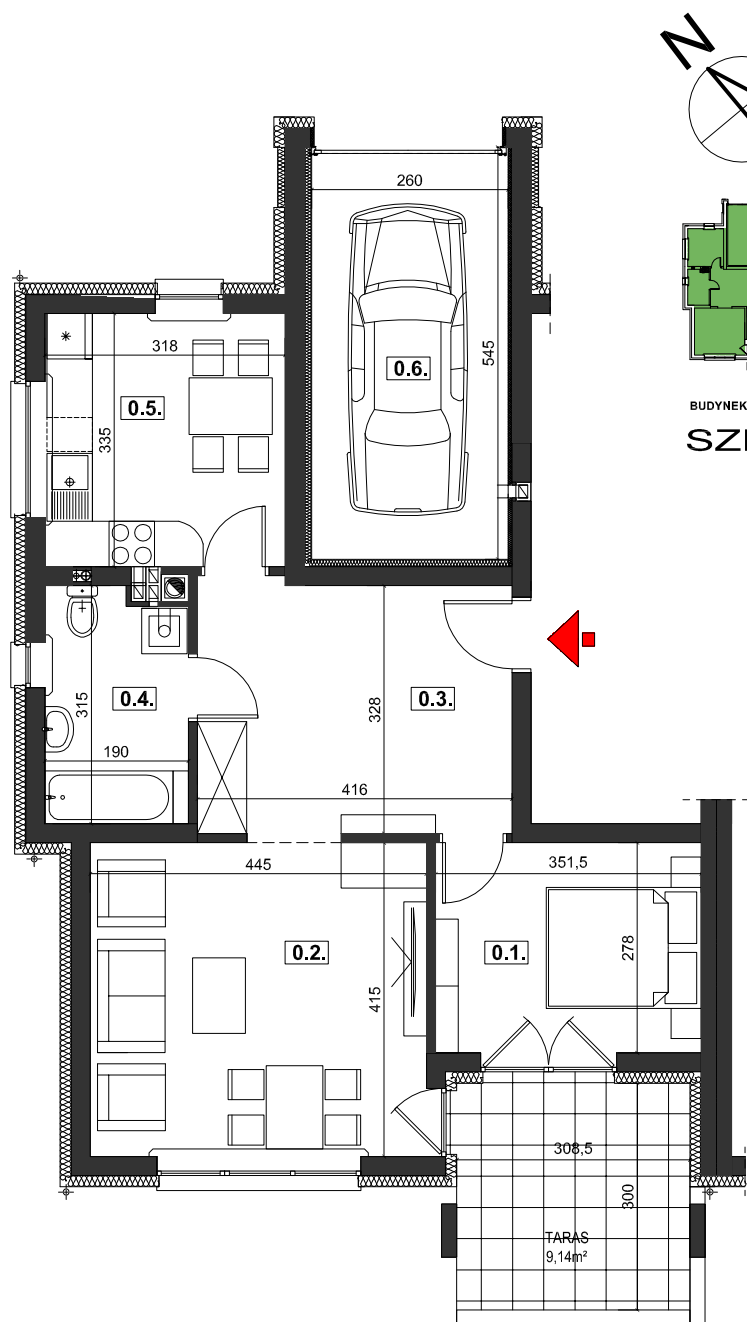

## BIAŁE DOMY

Rzeszów, ul. Zelwerowicza

4 budynki mieszkalne jednorodzinne  
w zabudowie szeregowej

### SZEREGÓWKA "A" - BUDYNEK NR 4

#### PARTER

NR	NAZWA POMIESZCZENIA	[m <sup>2</sup> ]
0.1.	SYPIALNIA	9,65
0.2.	POKÓJ DZIENNY	18,31
0.3.	PRZEDPOKÓJ	13,80
0.4.	ŁAZIENKA	5,65
0.5.	KUCHNIA + JADALNIA	10,52
<b>RAZEM:</b>		<b>57,93</b>
0.6.	GARAŻ	14,28