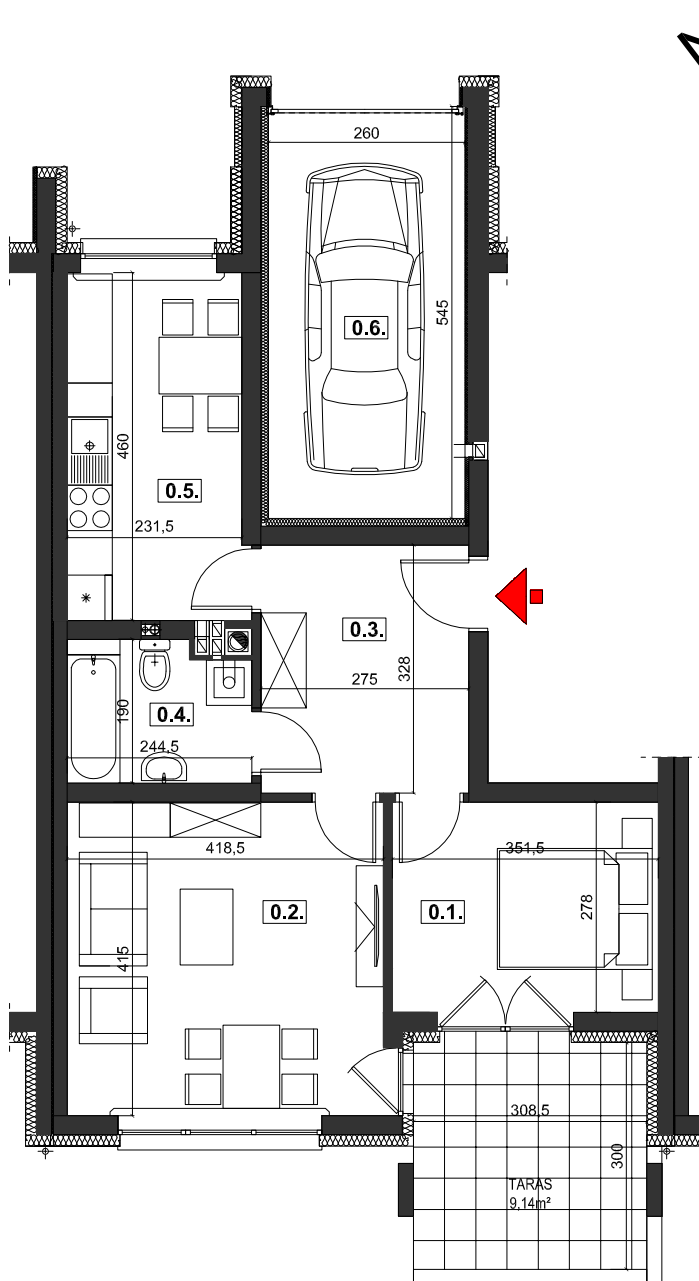

M5: 50,72m²

BIAŁE DOMY

Rzeszów, ul. Zelwerowicza
4 budynki mieszkalne jednorodzinne
w zabudowie szeregowej

SZEREGÓWKA "A" - BUDYNEK NR 3

PARTER

NR	NAZWA POMIESZCZENIA	[m ²]
0.1.	SYPIALNIA	9,65
0.2.	POKÓJ DZIENNY	17,20
0.3.	PRZEDPOKÓJ	8,90
0.4.	ŁAZIENKA	4,33
0.5.	KUCHNIA + JADALNIA	10,64
RAZEM:		50,72
0.6.	GARAŻ	14,28

BUDYNEK NR4 BUDYNEK NR3 BUDYNEK NR2 BUDYNEK NR1

SZEREGÓWKA "A"