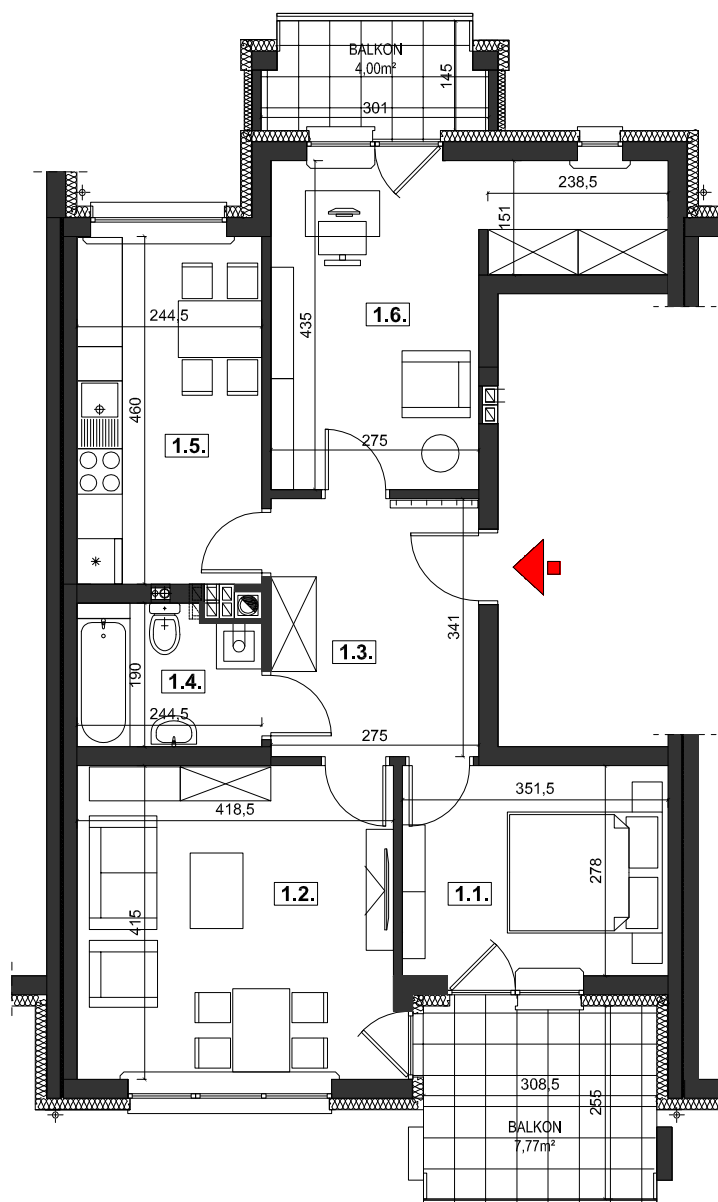

M4 : 67,02m²

BIAŁE DOMY

Rzeszów, ul. Zelwerowicza

4 budynki mieszkalne jednorodzinne
w zabudowie szeregowej

SZEREGÓWKA "A" - BUDYNEK NR 2

PIĘTRO

NR	NAZWA POMIESZCZENIA	[m ²]
1.1.	SYPIALNIA	9,65
1.2.	POKÓJ DZIENNY	17,20
1.3.	PRZEDPOKÓJ	9,25
1.4.	ŁAZIENKA	4,34
1.5.	KUCHNIA + JADALNIA	11,11
1.6.	GABINET/POKÓJ HOBBY	11,83
1.7.	GARDEROBA	3,64
RAZEM:		67,02

BUDYNEK NR4 BUDYNEK NR3 BUDYNEK NR2 BUDYNEK NR1

SZEREGÓWKA "A"