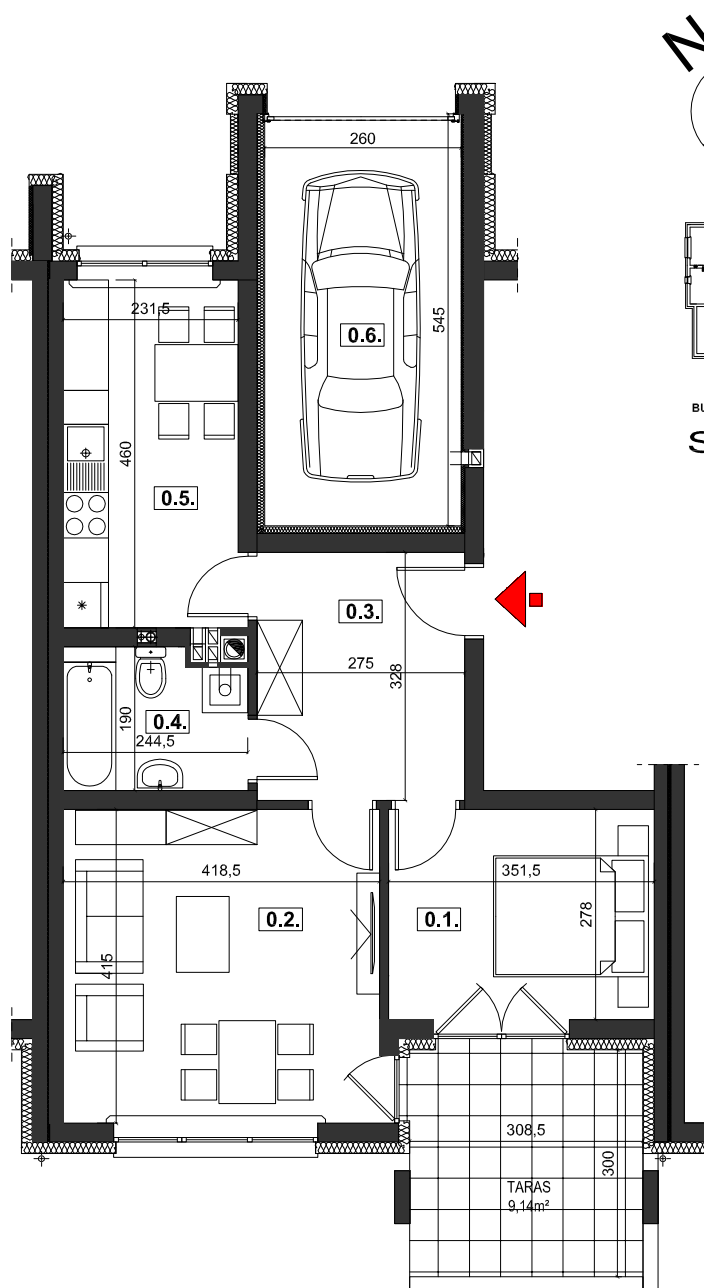

# M3: 50,72m<sup>2</sup>

## BIAŁE DOMY

Rzeszów, ul. Zelwerowicza  
4 budynki mieszkalne jednorodzinne  
w zabudowie szeregowej

### SZEREGÓWKA "A" - BUDYNEK NR 2

#### PARTER

NR	NAZWA POMIESZCZENIA	[m <sup>2</sup> ]
0.1.	SYPIALNIA	9,65
0.2.	POKÓJ DZIENNY	17,20
0.3.	PRZEDPOKÓJ	8,90
0.4.	ŁAZIENKA	4,33
0.5.	KUCHNIA + JADALNIA	10,64
<b>RAZEM:</b>		<b>50,72</b>
0.6.	GARAŻ	14,28