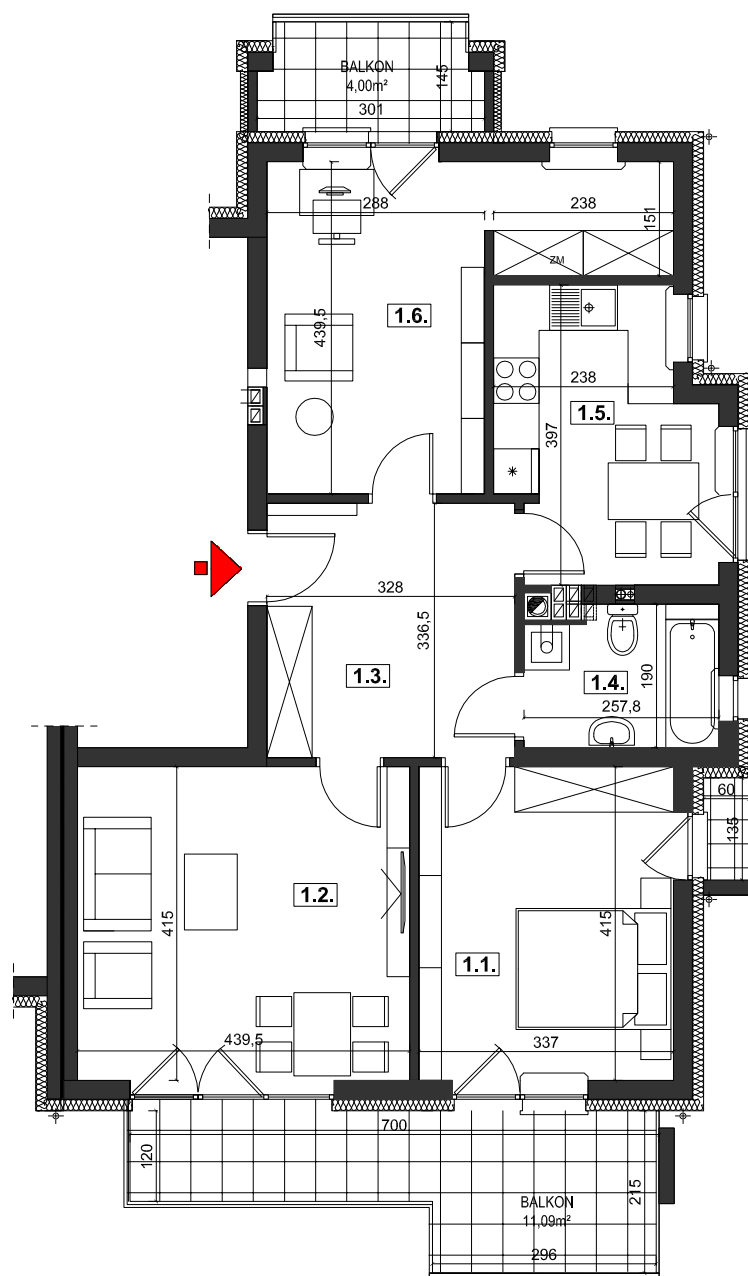

M2 : 73,80m²

BIAŁE DOMY

Rzeszów, ul. Zelwerowicza
4 budynki mieszkalne jednorodzinne
w zabudowie szeregowej

SZEREGÓWKA "A" - BUDYNEK NR 1 PIĘTRO

NR	NAZWA POMIESZCZENIA	[m ²]
1.1.	SYPIALNIA	13,84
1.2.	POKÓJ DZIENNY	18,07
1.3.	PRZEDPOKÓJ	10,90
1.4.	ŁAZIENKA	4,59
1.5.	KUCHNIA + JADALNIA	10,24
1.6.	GABINET/POKÓJ HOBBY	12,52
1.7.	GARDEROBA	3,64
RAZEM:		73,80

BUDYNEK NR4 BUDYNEK NR3 BUDYNEK NR2 BUDYNEK NR1

SZEREGÓWKA "A"