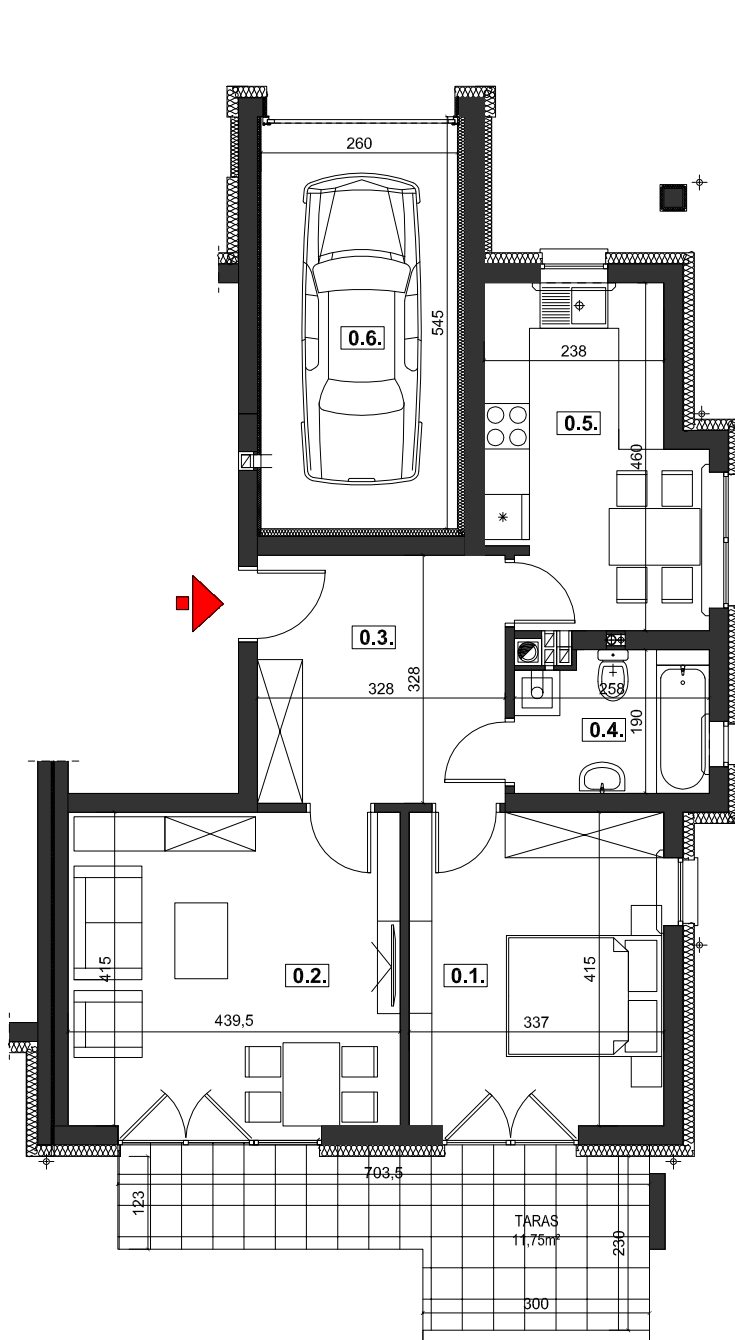

M1 : 59,05m²

BIAŁE DOMY

Rzeszów, ul. Zelwerowicza

4 budynki mieszkalne jednorodzinne
w zabudowie szeregowej

SZEREGÓWKA "A" - BUDYNEK NR 1

PARTER

NR	NAZWA POMIESZCZENIA	[m ²]
0.1.	SYPIALNIA	13,84
0.2.	POKÓJ DZIENNY	18,07
0.3.	PRZEDPOKÓJ	10,63
0.4.	ŁAZIENKA	4,59
0.5.	KUCHNIA + JADALNIA	11,92
RAZEM:		59,05
0.6.	GARAŻ	14,28

BUDYNEK NR4 BUDYNEK NR3 BUDYNEK NR2 BUDYNEK NR1

SZEREGÓWKA "A"