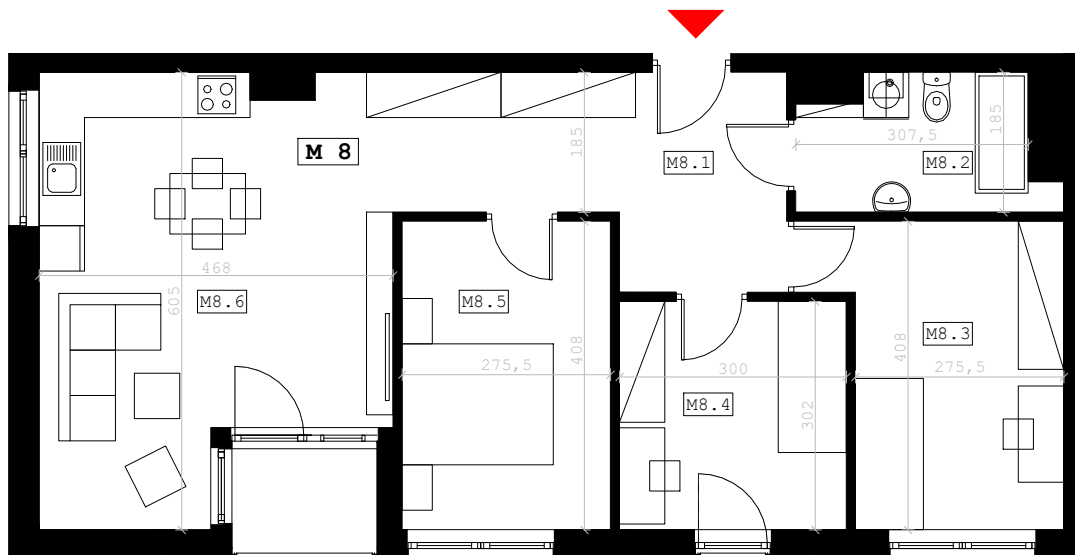

BUDYNEK MIESZKALNY WIELORODZINNY

Rzeszów, ul. Strzelnicza

mieszkanie: **M8**

kondygnacja: **piętro 1**

metraż: **73,21 m²**

0 2m

skala 1:100

B1 - 1 - M8	M8
M8.1	korytarz 11.76m ²
M8.2	łazienka 5.34m ²
M8.3	sypialnia 11.78m ²
M8.4	sypialnia 8.88m ²
M8.5	sypialnia 11.04m ²
M8.6	pokój dzienny 24.41m ²
	powierzchnia użytkowa 73.21m²
	loggia 2.82m ²
	2.82m²