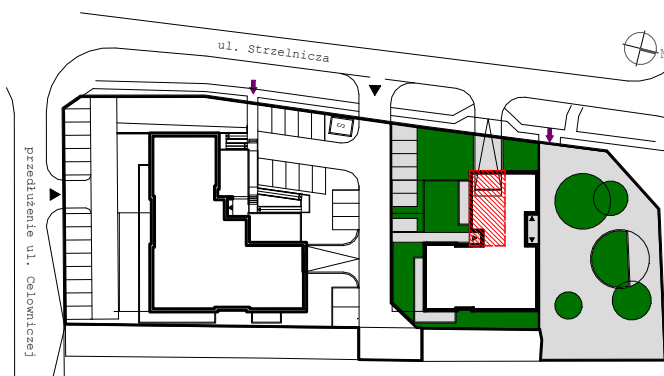

BUDYNEK MIESZKALNY WIELORODZINNY

Rzeszów, ul. Strzelnicza

mieszkanie: **M8**

kondygnacja: **piętro 1**

metraż: **73,21 m²**

0 2m

skala 1:100

B1 - 1 - M8	M8
M8.1	korytarz 11.76m ²
M8.2	łazienka 5.34m ²
M8.3	sypialnia 11.78m ²
M8.4	sypialnia 8.88m ²
M8.5	sypialnia 11.04m ²
M8.6	pokój dzienny 24.41m ²
	powierzchnia użytkowa 73.21m²
	loggia 2.82m ²
	2.82m²