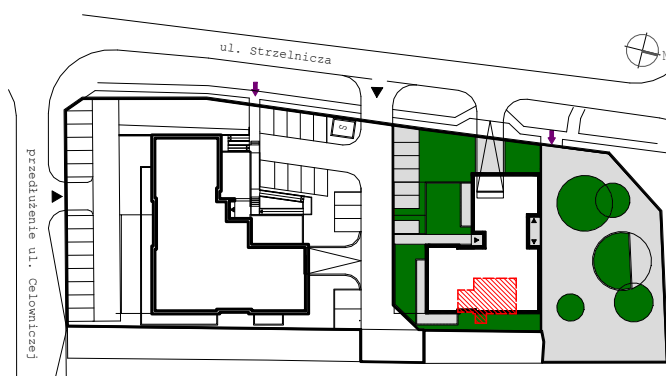

BUDYNEK MIESZKALNY WIELORODZINNY

Rzeszów, ul. Strzelnicza

mieszkanie: **M6**
kondygnacja: **parter**
metraż: **52,11 m²**

0 2m
skala 1:100

B1 - 0 - M6	M6
M6.1 korytarz	6.61m ²
M6.2 sypialnia	8.73m ²
M6.3 pokój dzienny	23.06m ²
M6.4 sypialnia	9.52m ²
M6.5 łazienka	4.19m ²
powierzchnia użytkowa	52.11m²
balkon	3.07m ²
	3.07m²