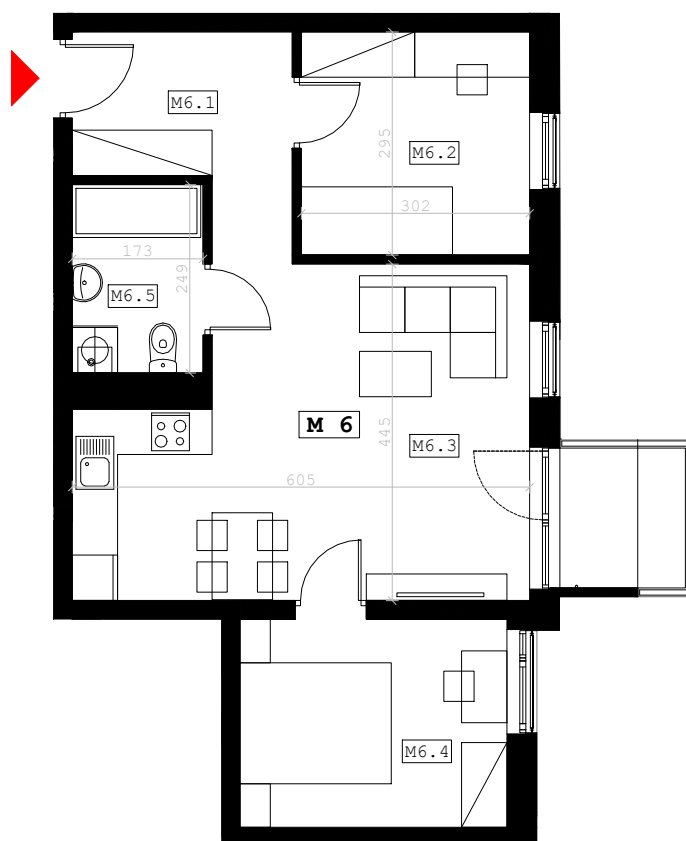

BUDYNEK MIESZKALNY WIELORODZINNY

Rzeszów, ul. Strzelnicza

mieszkanie: **M6**
kondygnacja: **parter**
metraż: **52,11 m²**

0 2m
skala 1:100

B1 - 0 - M6	M6
M6.1 korytarz	6.61m ²
M6.2 sypialnia	8.73m ²
M6.3 pokój dzienny	23.06m ²
M6.4 sypialnia	9.52m ²
M6.5 łazienka	4.19m ²
powierzchnia użytkowa	52.11m²
balkon	3.07m ²
	3.07m²