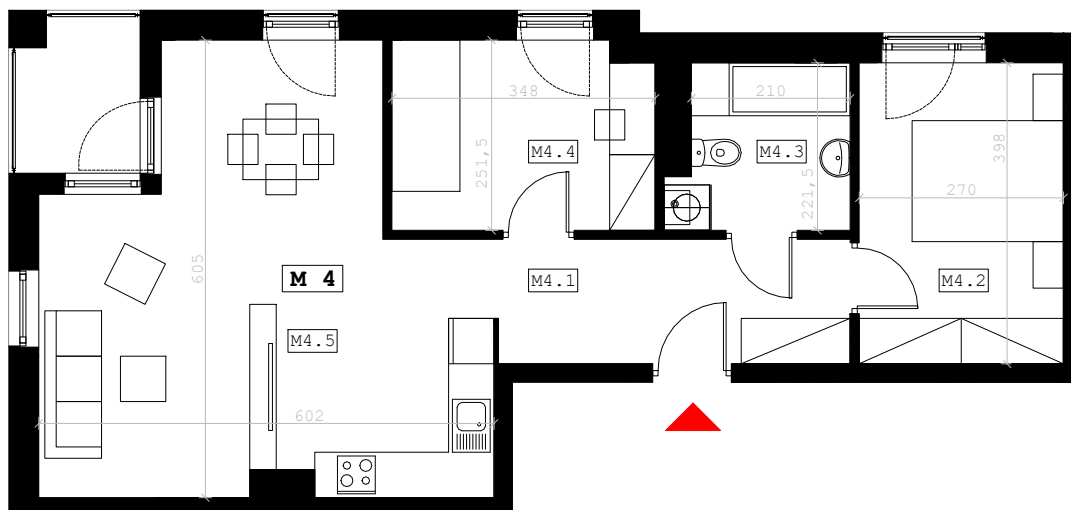

BUDYNEK MIESZKALNY WIELORODZINNY

Rzeszów, ul. Strzelnicza

mieszkanie: **M4**
kondygnacja: **parter**
metraż: **59,79 m²**

0 2m
skala 1:100

B1 - 0 - M4	M4
M4.1 korytarz	7.54m ²
M4.2 sypialnia	10.55m ²
M4.3 łazienka	4.77m ²
M4.4 sypialnia	8.39m ²
M4.5 pokój dzienny	28.54m ²
powierzchnia użytkowa	59.79m²
loggia	3.51m ²
	3.51m²