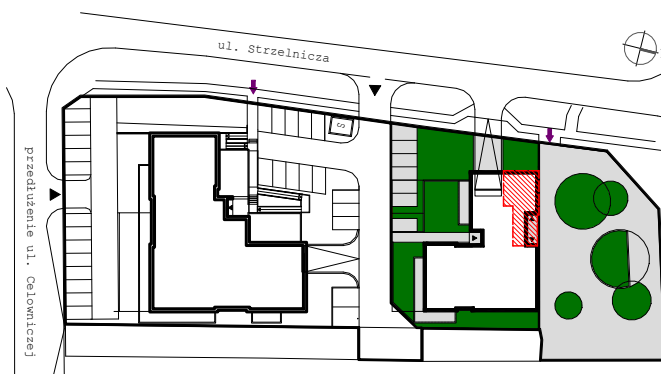

BUDYNEK MIESZKALNY WIELORODZINNY

Rzeszów, ul. Strzelnicza

mieszkanie: **M4**
kondygnacja: **parter**
metraż: **59,79 m²**

0 2m
skala 1:100

B1 - 0 - M4	M4
M4.1 korytarz	7.54m ²
M4.2 sypialnia	10.55m ²
M4.3 łazienka	4.77m ²
M4.4 sypialnia	8.39m ²
M4.5 pokój dzienny	28.54m ²
powierzchnia użytkowa	59.79m²
loggia	3.51m ²
	3.51m²