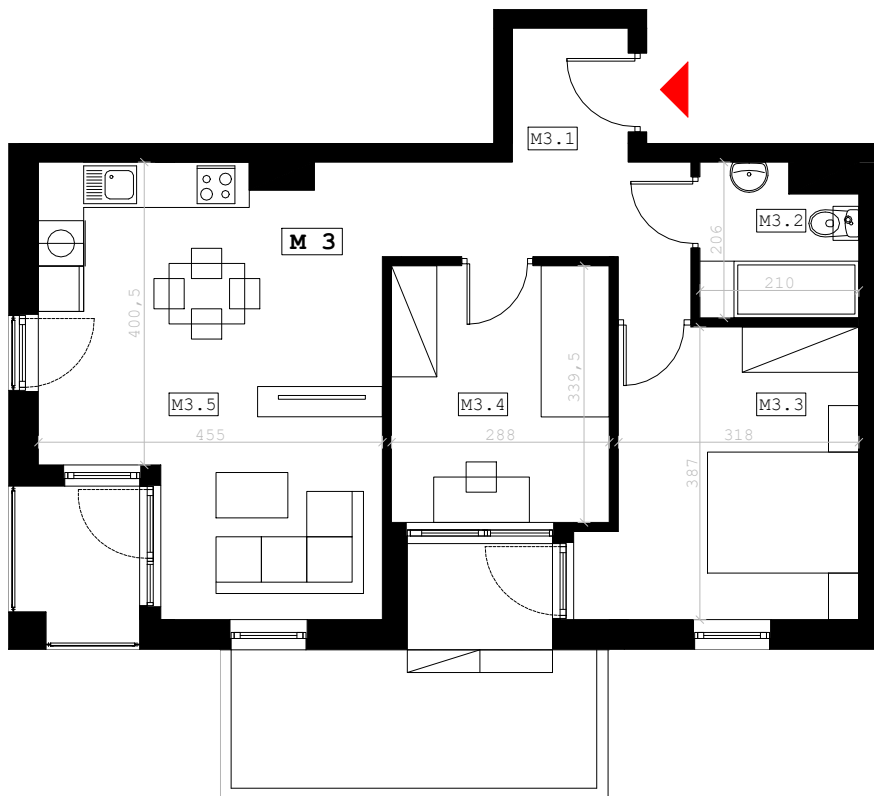

BUDYNEK MIESZKALNY WIELORODZINNY

Rzeszów, ul. Strzelnicza

mieszkanie: **M3**
kondygnacja: **parter**
metraż: **58,13 m²**

0 2m
skala 1:100

B1 - 0 - M3	M3
M3.1 korytarz	8.39m ²
M3.2 łazienka	3.81m ²
M3.3 sypialnia	12.77m ²
M3.4 sypialnia	9.59m ²
M3.5 pokój dzienny	23.57m ²
powierzchnia użytkowa	58.13m²
taras	11.55m ²
loggia	3.51m ²
	15.06m²