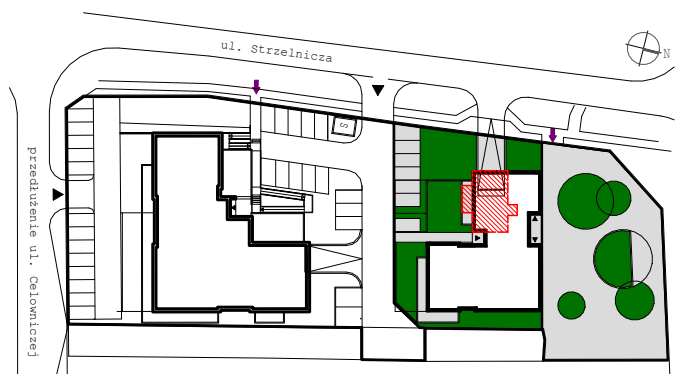

BUDYNEK MIESZKALNY WIELORODZINNY

Rzeszów, ul. Strzelnicza

mieszkanie: **M3**
kondygnacja: **parter**
metraż: **58,13 m²**

0 2m
skala 1:100

B1 - 0 - M3	M3
M3.1 korytarz	8.39m ²
M3.2 łazienka	3.81m ²
M3.3 sypialnia	12.77m ²
M3.4 sypialnia	9.59m ²
M3.5 pokój dzienny	23.57m ²
powierzchnia użytkowa	58.13m²
taras	11.55m ²
loggia	3.51m ²
	15.06m²