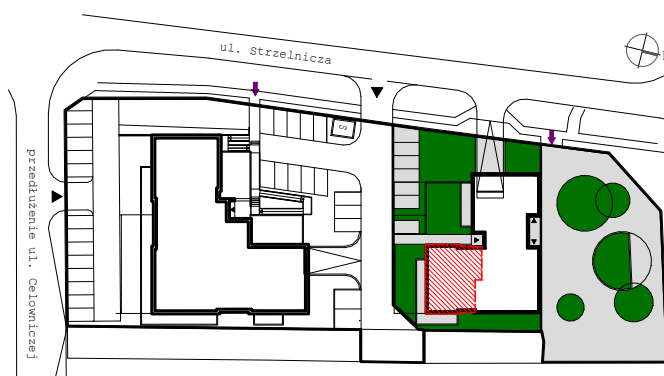

BUDYNEK MIESZKALNY WIELORODZINNY

Rzeszów, ul. Strzelnicza

mieszkanie: **M17**

kondygnacja: **piętro 2**

metraż: **85,59 m²**

0 2m

skala 1:100

B1 - 1 - M17		M17
M17.1	korytarz	8.20m ²
M17.2	kuchnia	7.95m ²
M17.3	łazienka	5.03m ²
M17.4	korytarz	4.87m ²
M17.5	sypialnia	10.52m ²
M17.6	sypialnia	11.53m ²
M17.7	sypialnia	9.10m ²
M17.8	pokój dzienny	28.39m ²
powierzchnia użytkowa		85.59m ²
taras		21.69m ²
		21.69m ²