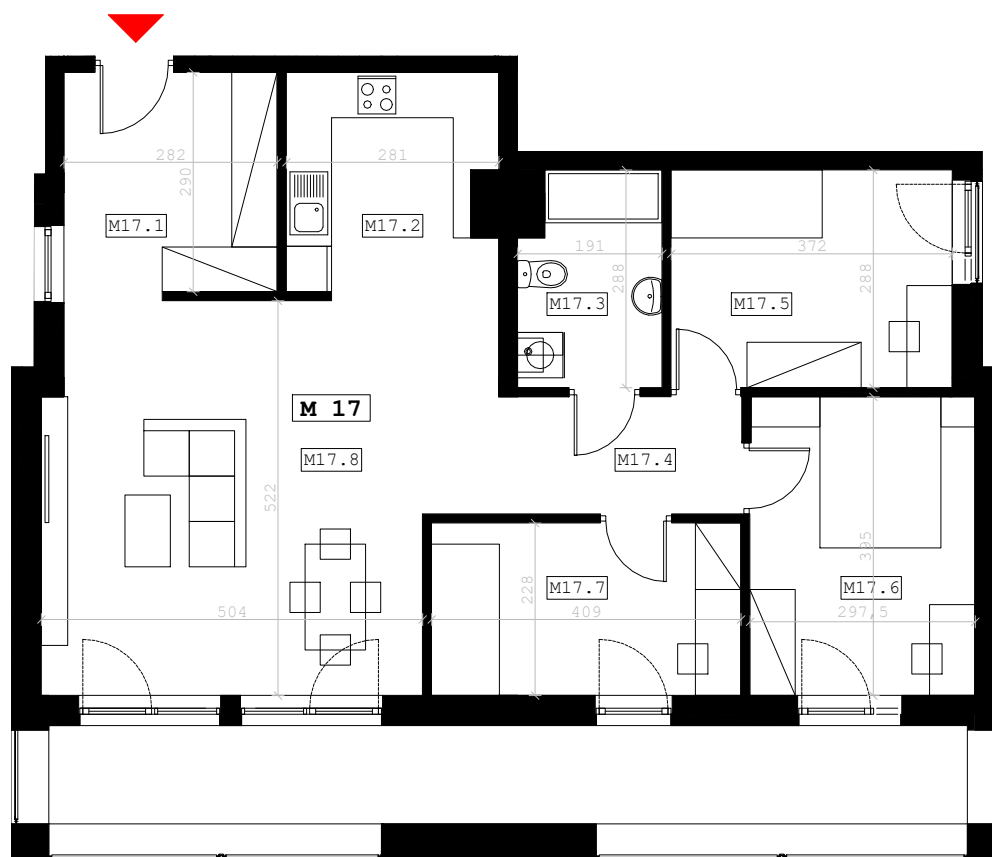

BUDYNEK MIESZKALNY WIELORODZINNY

Rzeszów, ul. Strzelnicza

mieszkanie: **M17**

kondygnacja: **piętro 2**

metraż: **85,59 m²**

0 2m

skala 1:100

B1 - 1 - M17		M17
M17.1	korytarz	8.20m ²
M17.2	kuchnia	7.95m ²
M17.3	łazienka	5.03m ²
M17.4	korytarz	4.87m ²
M17.5	sypialnia	10.52m ²
M17.6	sypialnia	11.53m ²
M17.7	sypialnia	9.10m ²
M17.8	pokój dzienny	28.39m ²
powierzchnia użytkowa		85.59m ²
taras		21.69m ²
		21.69m ²