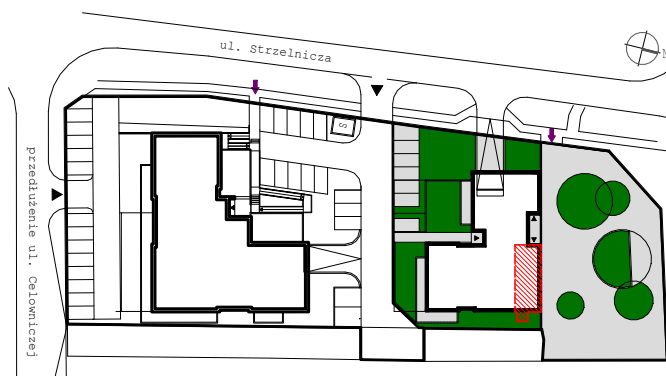

BUDYNEK MIESZKALNY WIELORODZINNY

Rzeszów, ul. Strzelnicza

mieszkanie: **M15**

kondygnacja: **piętro 2**

metraż: **48,69 m²**

0 2m

skala 1:100

B1 - 1 - M15	M15
M15.1 korytarz	7.30m ²
M15.2 pokój dzienny	25.52m ²
M15.3 łazienka	4.31m ²
M15.4 sypialnia	11.56m ²
powierzchnia użytkowa	48.69m²
balkon	3.07m ²
	3.07m²