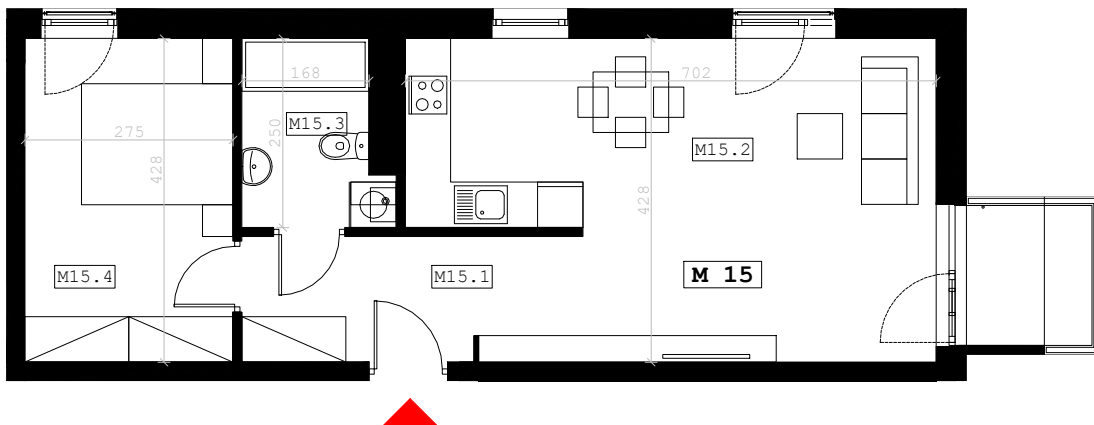

BUDYNEK MIESZKALNY WIELORODZINNY

Rzeszów, ul. Strzelnicza

mieszkanie: **M15**

kondygnacja: **piętro 2**

metraż: **48,69 m²**

0 2m

skala 1:100

B1 - 1 - M15	M15
M15.1 korytarz	7.30m ²
M15.2 pokój dzienny	25.52m ²
M15.3 łazienka	4.31m ²
M15.4 sypialnia	11.56m ²
powierzchnia użytkowa	48.69m²
balkon	3.07m ²
	3.07m²