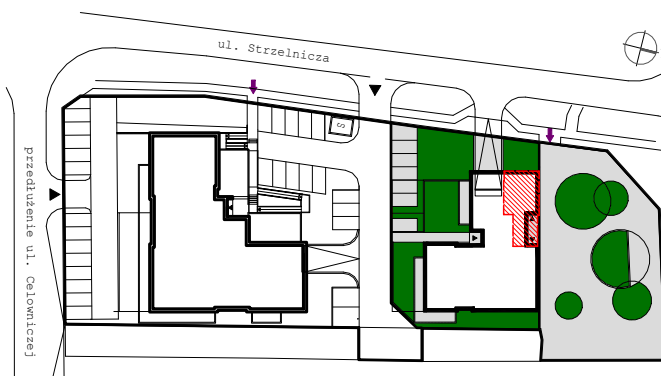

BUDYNEK MIESZKALNY WIELORODZINNY

Rzeszów, ul. Strzelnicza

mieszkanie: **M14**

kondygnacja: **piętro 2**
metraż: **54,79 m²**

0 2m
skala 1:100

B1 - 1 - M14	M14
M14.1 korytarz	5.11m ²
M14.2 sypialnia	10.55m ²
M14.3 łazienka	4.77m ²
M14.4 kuchnia	6.26m ²
M14.5 sypialnia	9.07m ²
M14.6 pokój dzienny	19.03m ²
powierzchnia użytkowa	54.79m²
taras	11.02m ²
	11.02m²