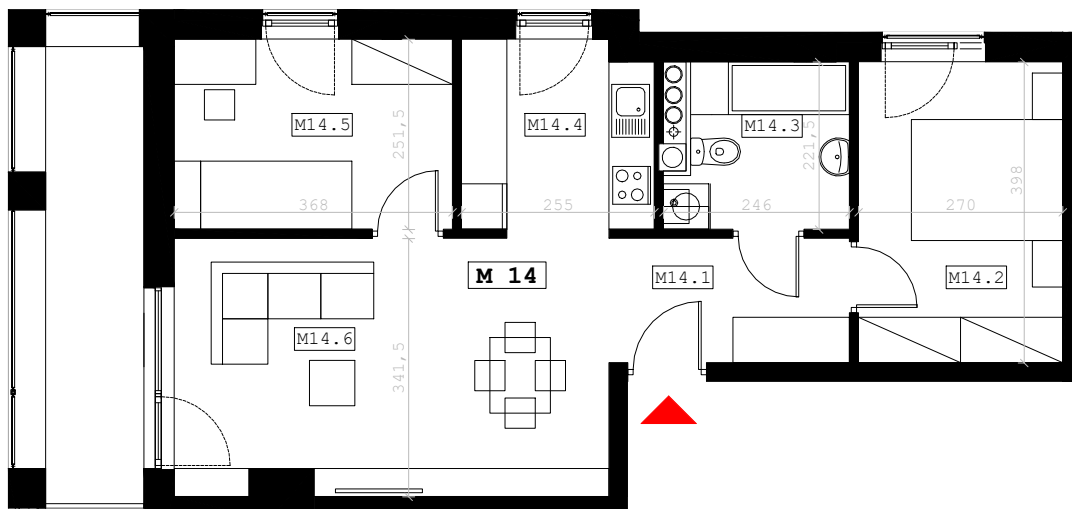

BUDYNEK MIESZKALNY WIELORODZINNY

Rzeszów, ul. Strzelnicza

mieszkanie: **M14**

kondygnacja: **piętro 2**
metraż: **54,79 m²**

0 2m
skala 1:100

B1 - 1 - M14	M14
M14.1 korytarz	5.11m ²
M14.2 sypialnia	10.55m ²
M14.3 łazienka	4.77m ²
M14.4 kuchnia	6.26m ²
M14.5 sypialnia	9.07m ²
M14.6 pokój dzienny	19.03m ²
powierzchnia użytkowa	54.79m²
taras	11.02m ²
	11.02m²