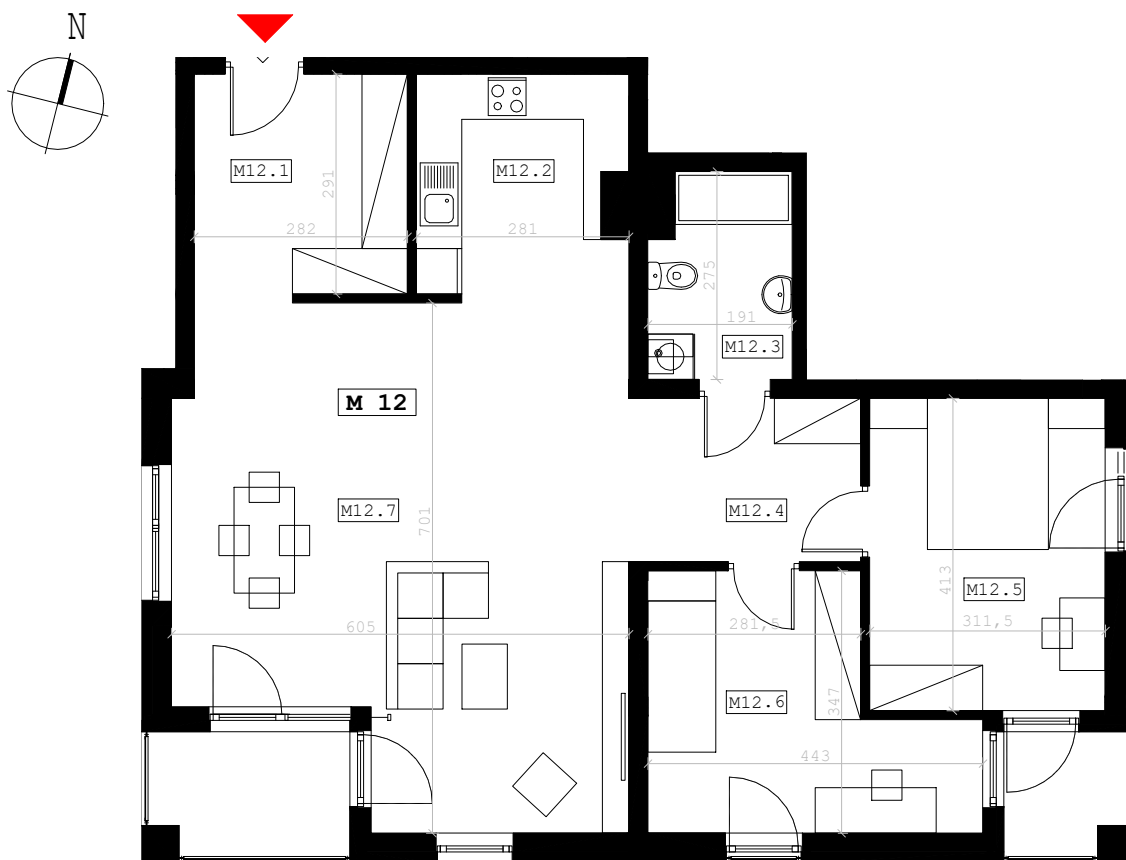

BUDYNEK MIESZKALNY WIELORODZINNY

Rzeszów, ul. Strzelnicza

mieszkanie: **M12**

kondygnacja: **piętro 1**
metraż: **89,48 m²**

0 2m
skala 1:100

B1 - 1 - M12	M12
M12.1 korytarz	8.20m ²
M12.2 kuchnia	7.95m ²
M12.3 łazienka	4.79m ²
M12.4 korytarz	6.50m ²
M12.5 sypialnia	12.65m ²
M12.6 sypialnia	12.15m ²
M12.7 pokój dzienny	37.24m ²
powierzchnia użytkowa	89.48m²
loggia	2.77m ²
loggia	4.55m ²
	7.32m²