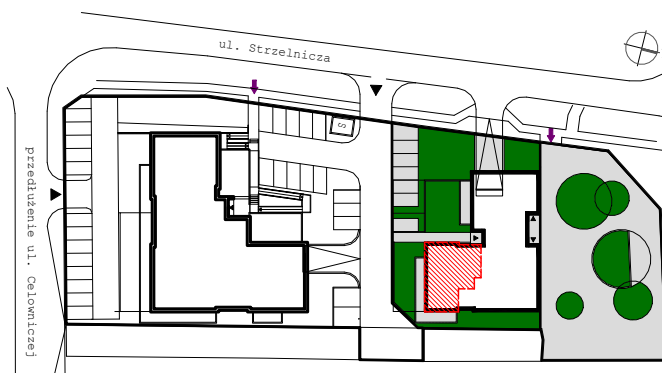

BUDYNEK MIESZKALNY WIELORODZINNY

Rzeszów, ul. Strzelnicza

mieszkanie: **M12**

kondygnacja: **piętro 1**
metraż: **89,48 m²**

0 2m
skala 1:100

B1 - 1 - M12	M12
M12.1 korytarz	8.20m ²
M12.2 kuchnia	7.95m ²
M12.3 łazienka	4.79m ²
M12.4 korytarz	6.50m ²
M12.5 sypialnia	12.65m ²
M12.6 sypialnia	12.15m ²
M12.7 pokój dzienny	37.24m ²
powierzchnia użytkowa	89.48m²
loggia	2.77m ²
loggia	4.55m ²
	7.32m²