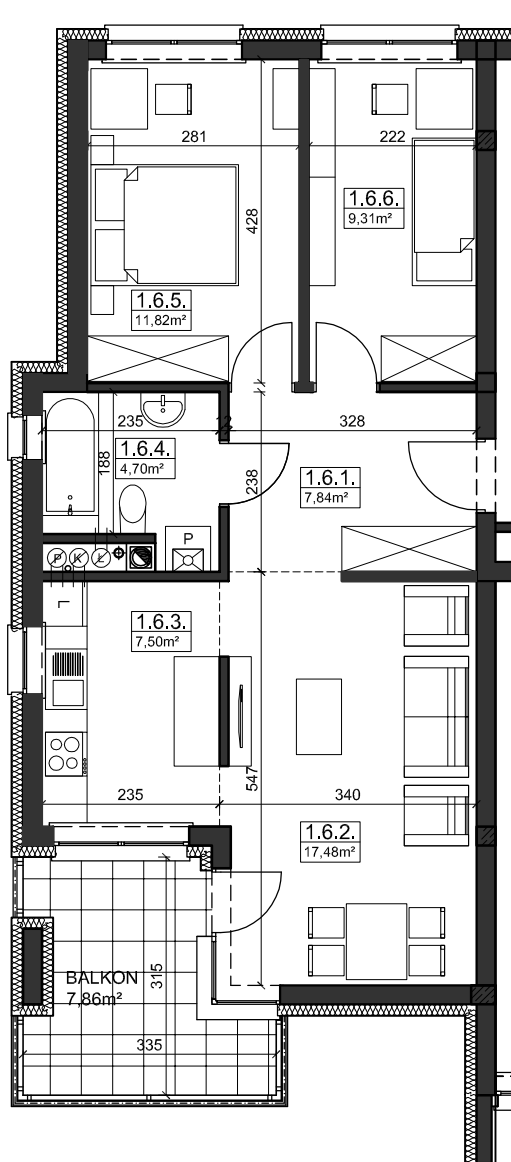

M6 : 58,65 m²

ZIELONY ZAKĄTEK - ETAP II

Rzeszów, ul. Zelwerowicza

BUDYNEK B3 PIĘTRO I

6	MIESZKANIE NR 6	58,65m2
1.6.1.	PRZEDPOKÓJ	7,84
1.6.2.	POKÓJ DZIENNY	17,48
1.6.3.	ANEKS KUCHENNY	7,50
1.6.4.	ŁAZIENKA	4,70
1.6.5.	SYPIALNIA	11,82
1.6.6.	SYPIALNIA	9,31

BUDYNEK
B3

BUDYNEK
B2

BUDYNEK
B1

SGL Deweloper

PRACOWNIA ARCHITEKTONICZNA
KM KRUŻEL - MAGDOŃ
35-604 Rzeszów, ul. Fiołkowa 5