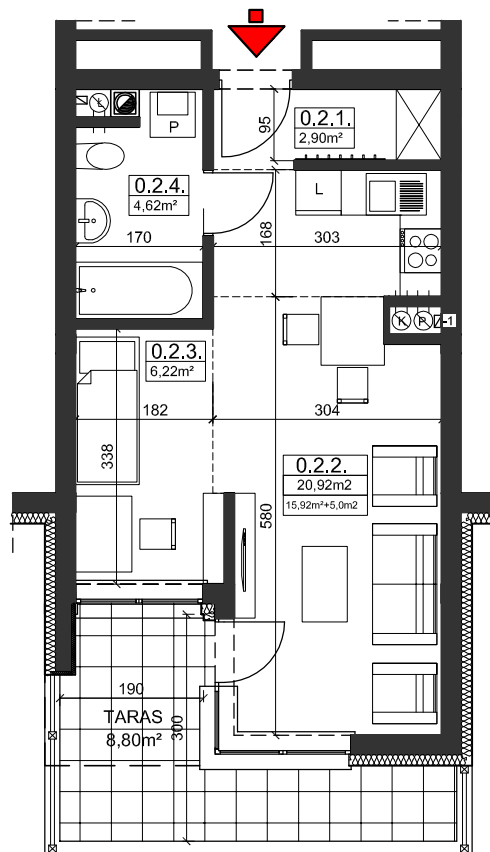

SGL Deweloper

PRACOWNIA ARCHITEKTONICZNA
KM KRUŻEL - MAGDOŃ
35-604 Rzeszów, ul. Fiołkowa 5