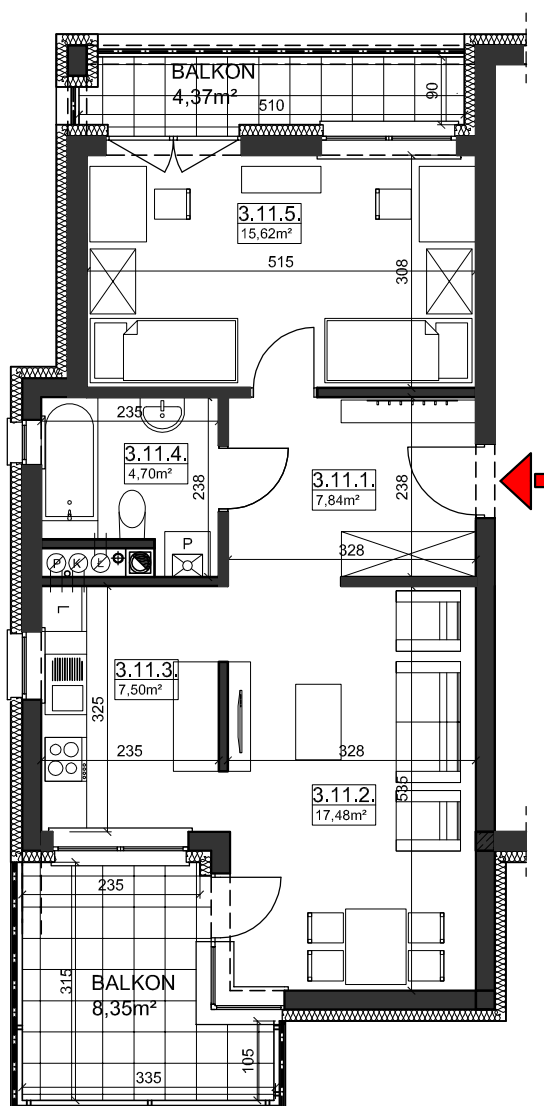

M11 : 53,14 m² ZIELONY ZAKĄTEK - ETAP II

Rzeszów, ul. Zelwerowicza

BUDYNEK B3 PIĘTRO III

11	MIESZKANIE NR 11	53.14
3.11.1.	PRZEDPOKÓJ	7,84
3.11.2.	POKÓJ DZIENNY	17,48
3.11.3.	KUCHNIA	7,50
3.11.4.	ŁAZIENKA	4,70
3.11.5.	SYPIALNIA	15,62

BUDYNEK
B3

BUDYNEK
B2

BUDYNEK
B1

SGL Deweloper

PRACOWNIA ARCHITEKTONICZNA
KM KRUŻEL - MAGDOŃ
35-604 Rzeszów, ul. Fiołkowa 5