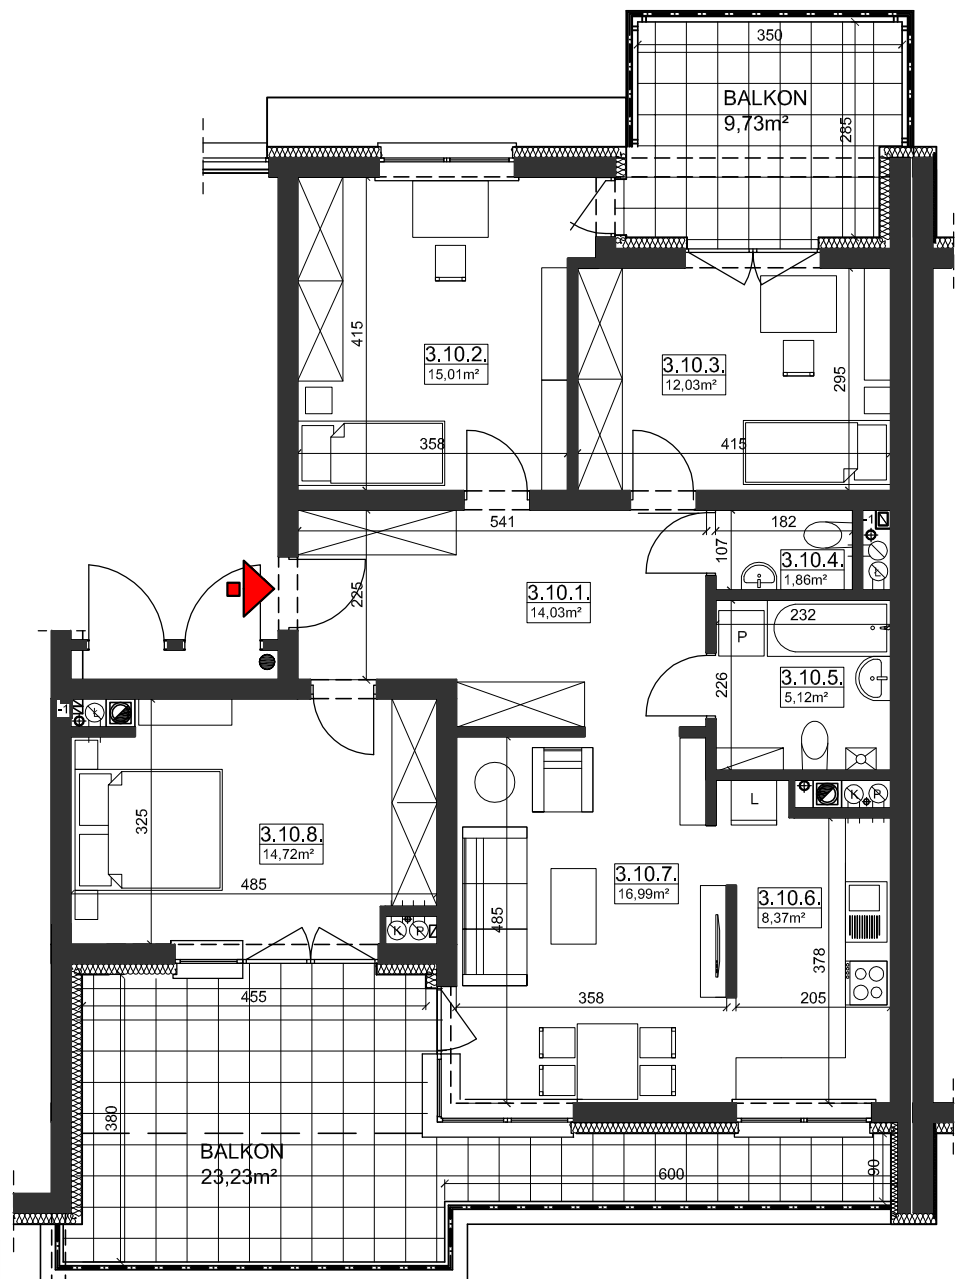

M10 : 88,13 m²

ZIELONY ZAKĄTEK - ETAP II

Rzeszów, ul. Zelwerowicza

BUDYNEK B3

PIĘTRO III

10	MIESZKANIE NR 10	88.13
3.10.1.	PRZEDPOKÓJ	14,03
3.10.2.	SYPIALNIA	15,01
3.10.3.	SYPIALNIA	12,03
3.10.4.	WC	1,86
3.10.5.	ŁAZIENKA	5,12
3.10.6.	KUCHNIA	8,37
3.10.7.	POKÓJ DZIENNY	16,99
3.10.8.	SYPIALNIA	14,72

BUDYNEK
B3

BUDYNEK
B2

BUDYNEK
B1

SGL Deweloper

PRACOWNIA ARCHITEKTONICZNA
KM KRUŻEL - MAGDOŃ
35-604 Rzeszów, ul. Fiołkowa 5