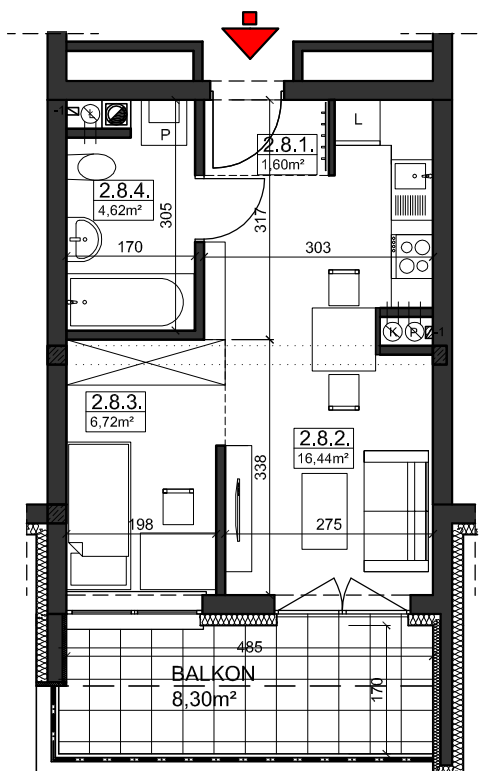

SGL Deweloper

PRACOWNIA ARCHYTEKTONICZNA
KM KRUŻEL - MAGDOŃ
35-604 Rzeszów, ul. Fiolkowa 5