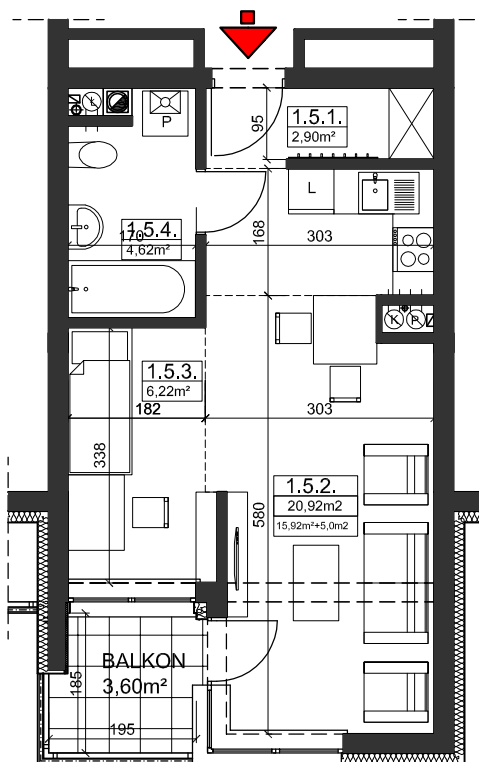

SGL Deweloper

PRACOWNIA ARCHYTEKTONICZNA
KM KRUŻEL - MAGDOŃ
35-604 Rzeszów, ul. Fiołkowa 5