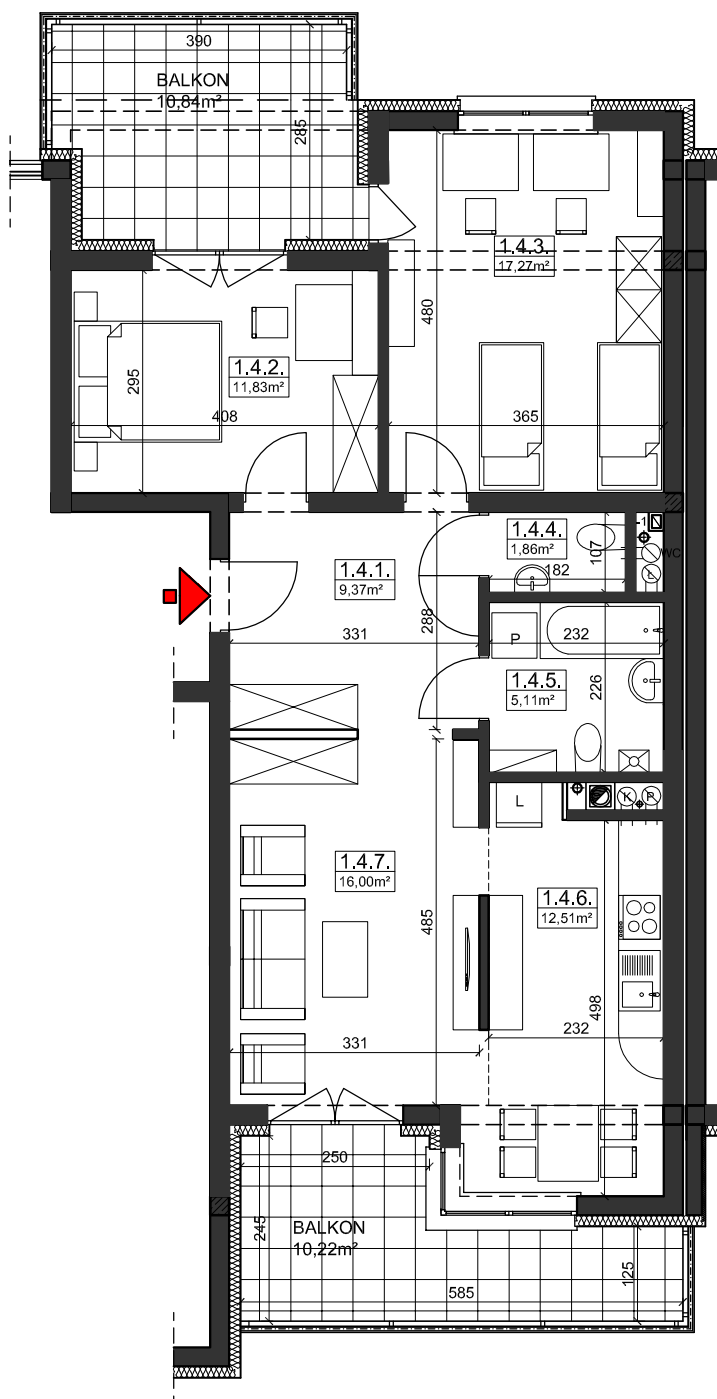

M4 : 73,95 m²

ZIELONY ZAKĄTEK - ETAP II

Rzeszów, ul. Zelwerowicza

BUDYNEK B2 PIĘTRO I

4	MIESZKANIE NR 4	73,95m ²
1.4.1.	PRZEDPOKÓJ	9,37
1.4.2.	SYPIALNIA	11,83
1.4.3.	SYPIALNIA	17,27
1.4.4.	WC	1,86
1.4.5.	ŁAZIENKA	5,11
1.4.6.	ANEKS KUCHENNY	12,51
1.4.7.	POKÓJ DZIENNY	16,00

BUDYNEK B3 BUDYNEK B2 BUDYNEK B1

SGL Deweloper

PRACOWNIA ARCHITEKTONICZNA
KM KRUŻEL - MAGDOŃ
35-604 Rzeszów, ul. Fiołkowa 5