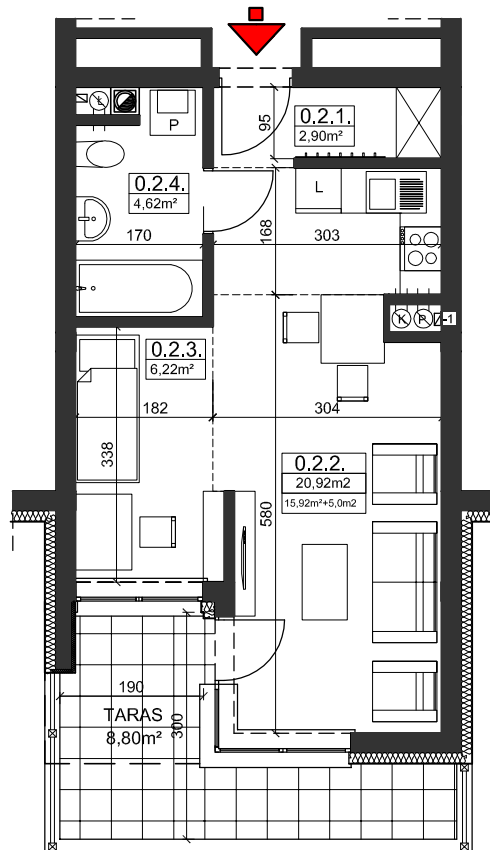

SGL Deweloper

PRACOWNIA ARCHITEKTONICZNA
KM KRUŻEL - MAGDOŃ
35-604 Rzeszów, ul. Fiołkowa 5