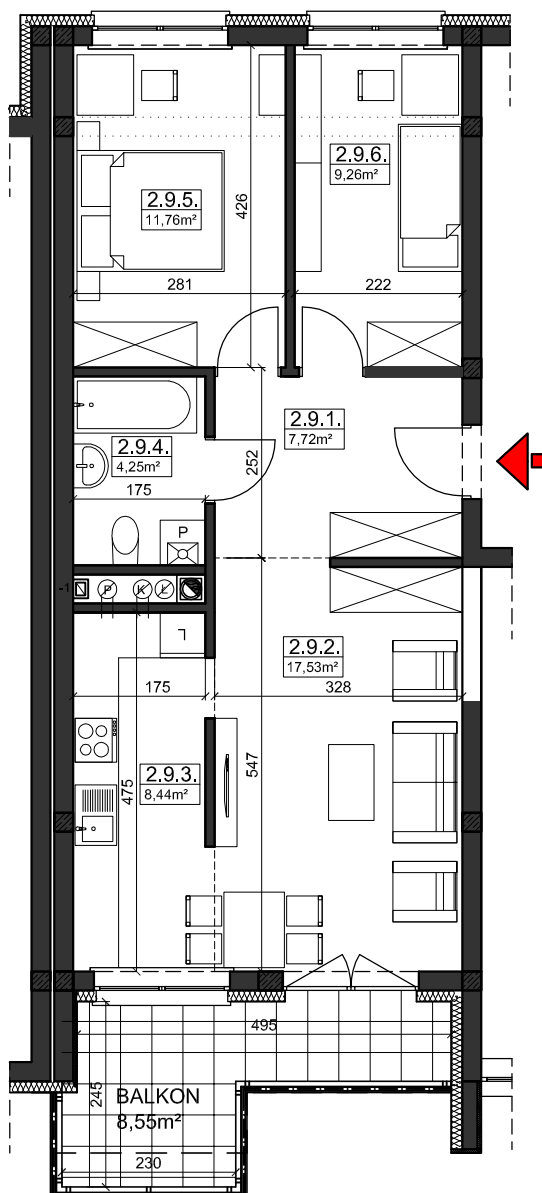

# M9 : 58,96 m<sup>2</sup>

### BUDYNEK B1 PIĘTRO II

9	MIESZKANIE NR 9	58,96m <sup>2</sup>
1.9.1.	PRZEDPOKÓJ	7,72
1.9.2.	POKÓJ DZIENNY	17,53
1.9.3.	ANEKS KUCHENNY	8,44
1.9.4.	ŁAZIENKA	4,25
1.9.5.	SYPIALNIA	11,76
1.9.6.	SYPIALNIA	9,26

BUDYNEK  
B3

BUDYNEK  
B2

BUDYNEK  
B1