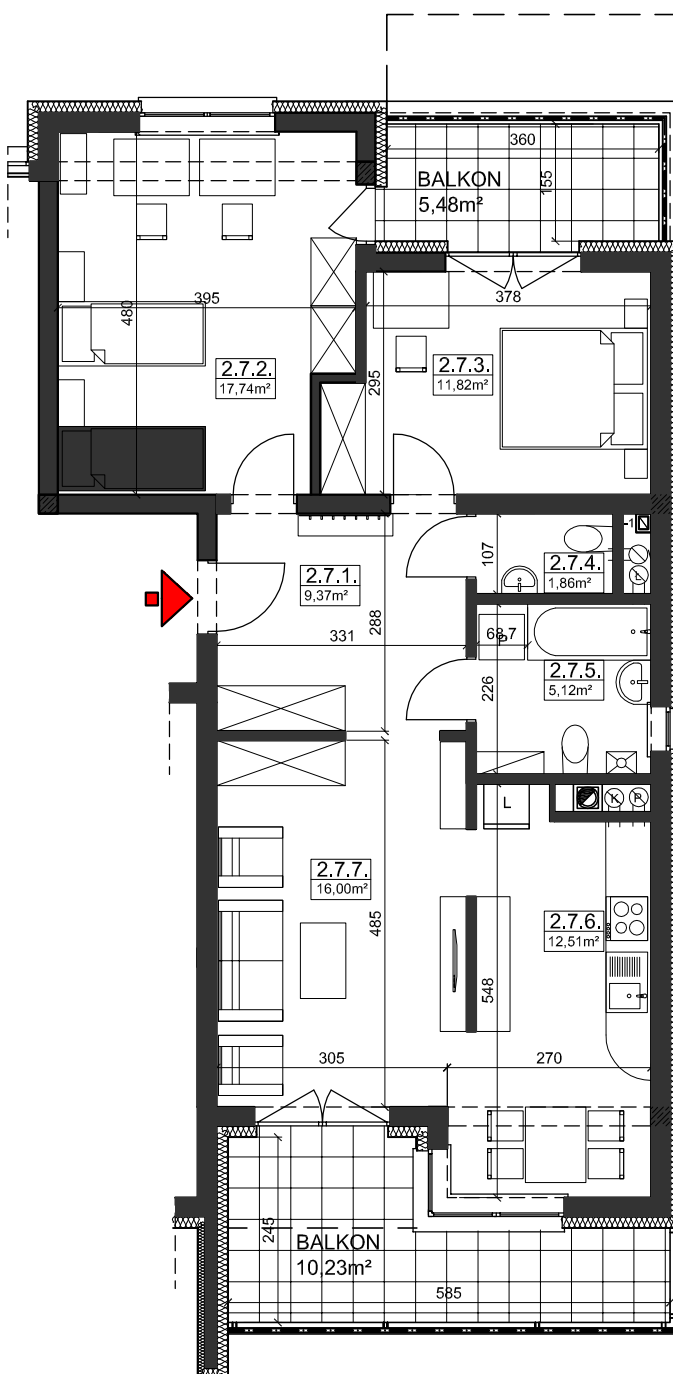

M7 : 74,42 m²

ZIELONY ZAKĄTEK - ETAP II

Rzeszów, ul. Zelwerowicza

BUDYNEK B1 PIĘTRO II

7	MIESZKANIE NR 7	74,42m ²
1.7.1.	PRZEDPOKÓJ	9,37
1.7.2.	SYPIALNIA	17,74
1.7.3.	SYPIALNIA	11,82
1.7.4.	WC	1,86
1.7.5.	ŁAZIENKA	5,12
1.7.6.	ANEKS KUCHENNY	12,51
1.7.7.	POKÓJ DZIENNY	16,00

BUDYNEK B3 BUDYNEK B2 BUDYNEK B1

SGL Deweloper

PRACOWNIA ARCHYTEKTONICZNA
KM KRUŻEL - MAGDOŃ
35-604 Rzeszów, ul. Fiolkowa 5