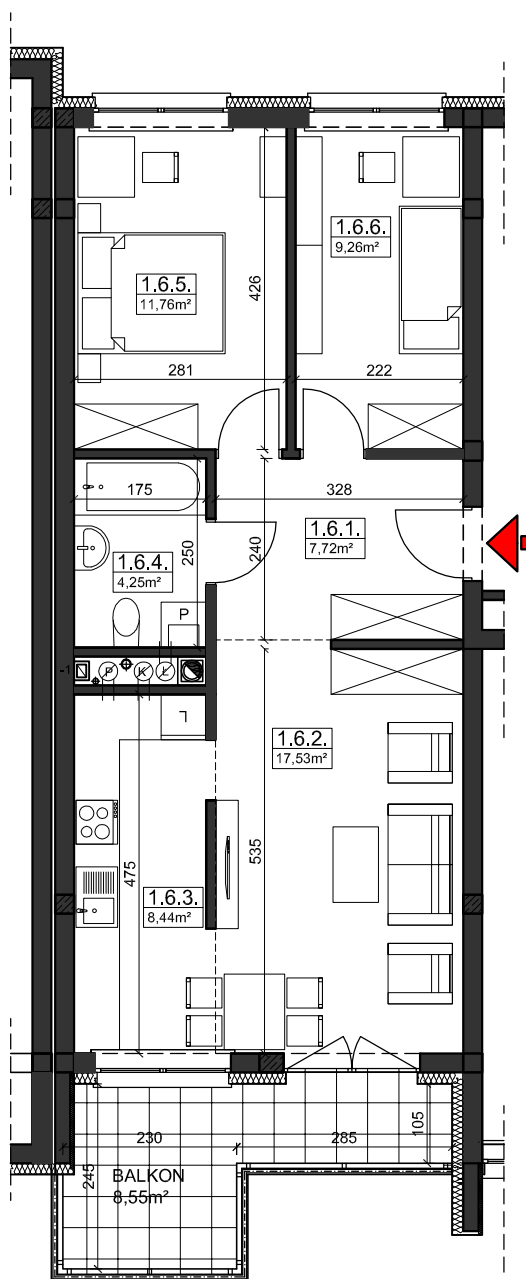

M6 : 58,96 m²

ZIELONY ZAKĄTEK - ETAP II

Rzeszów, ul. Zelwerowicza

BUDYNEK B1 PIĘTRO I

6	MIESZKANIE NR 6	58,96m ²
1.6.1.	PRZEDPOKÓJ	7,72
1.6.2.	POKÓJ DZIENNY	17,53
1.6.3.	ANEKS KUCHENNY	8,44
1.6.4.	ŁAZIENKA	4,25
1.6.5.	SYPIALNIA	11,76
1.6.6.	SYPIALNIA	9,26

BUDYNEK
B3

BUDYNEK
B2

BUDYNEK
B1

SGL Deweloper

PRACOWNIA ARCHYTEKTONICZNA
KM KRUŻEL - MAGDOŃ
35-604 Rzeszów, ul. Fiolkowa 5