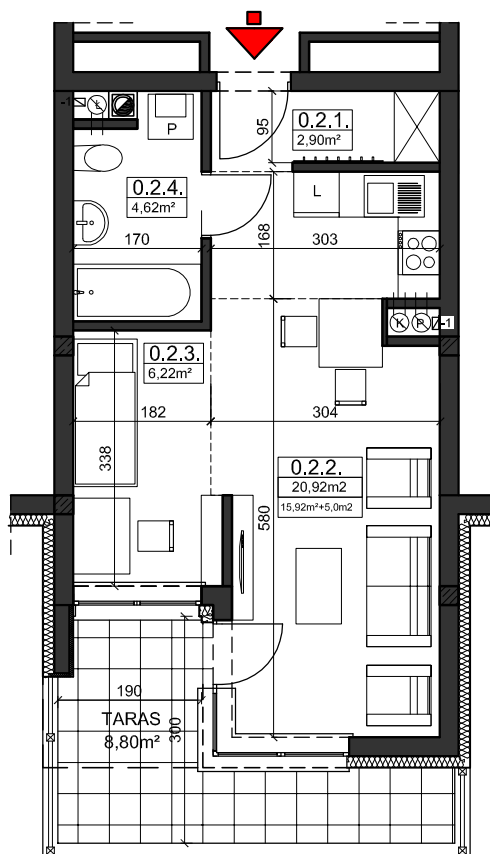

SGL Deweloper

PRACOWNIA ARCHITEKTONICZNA
KM KRUŻEL - MAGDOŃ
35-604 Rzeszów, ul. Fiołkowa 5