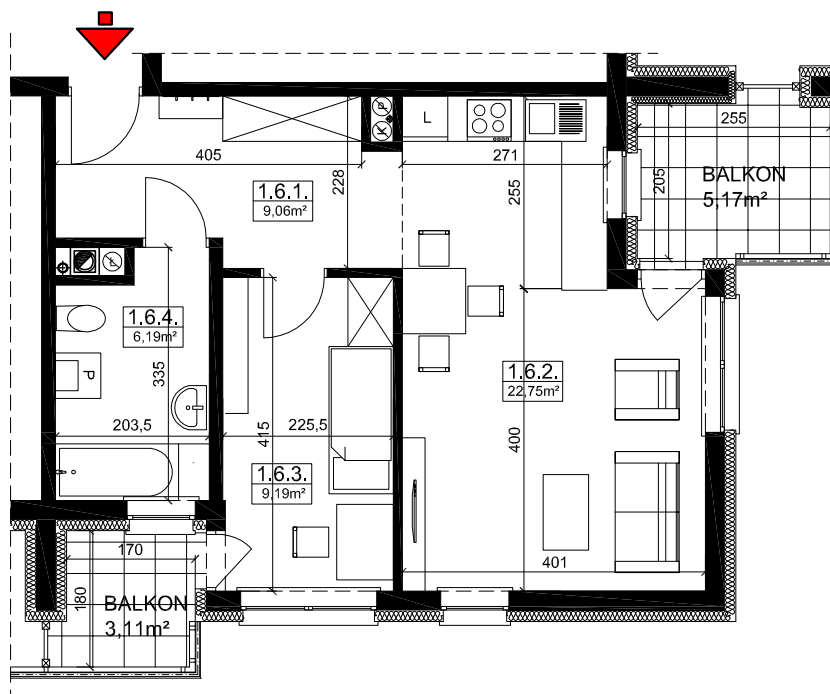

SGL Deweloper

Biurow sprzedaży:
LASKO NIERUCHOMOŚCI
Rzeszów, ul. Armii Krajowej 4A
tel./fax 17 854 44 00
biuro@laskonieruchosci.pl
www.laskonieruchosci.pl