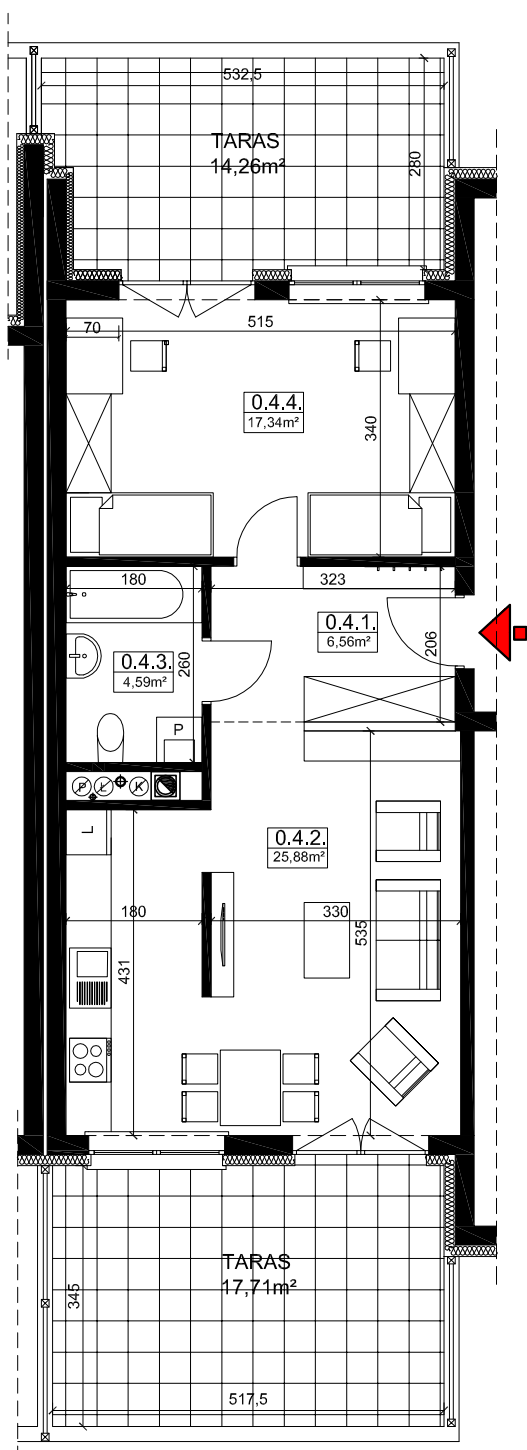

M4 : 54,37 m²

ZIELONY ZAKĄTEK - ETAP I

Rzeszów, ul. Zelwerowicza

BUDYNEK A2

PARTER

4	MIESZKANIE NR 4	54,37
0.4.1.	PRZEDPOKÓJ	6,56
0.4.2.	POKÓJ DZIENNY Z ANEKSEM KUCHENNYM	25,88
0.4.3.	ŁAZIENKA	4,59
0.4.4.	SYPIALNIA	17,34

BUDYNEK A1

BUDYNEK A2