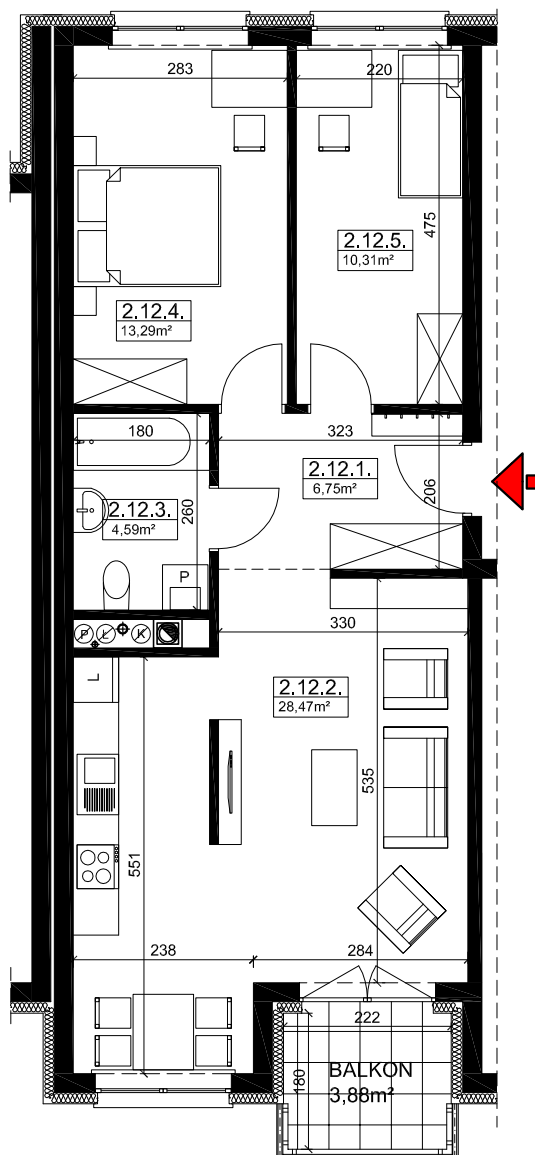

# M12 : 63,41m<sup>2</sup>

### BUDYNEK A2

### PIĘTRO II

12	MIESZKANIE NR 12	63,41
2.12.1.	PRZEDPOKÓJ	6,75
2.12.2.	POKÓJ DZIENNY Z ANEKSEM KUCHENNYM	28,47
2.12.3.	ŁAZIENKA	4,59
2.12.4.	SYPIALNIA	13,29
2.12.5.	SYPIALNIA	10,31

BUDYNEK A1

BUDYNEK A2