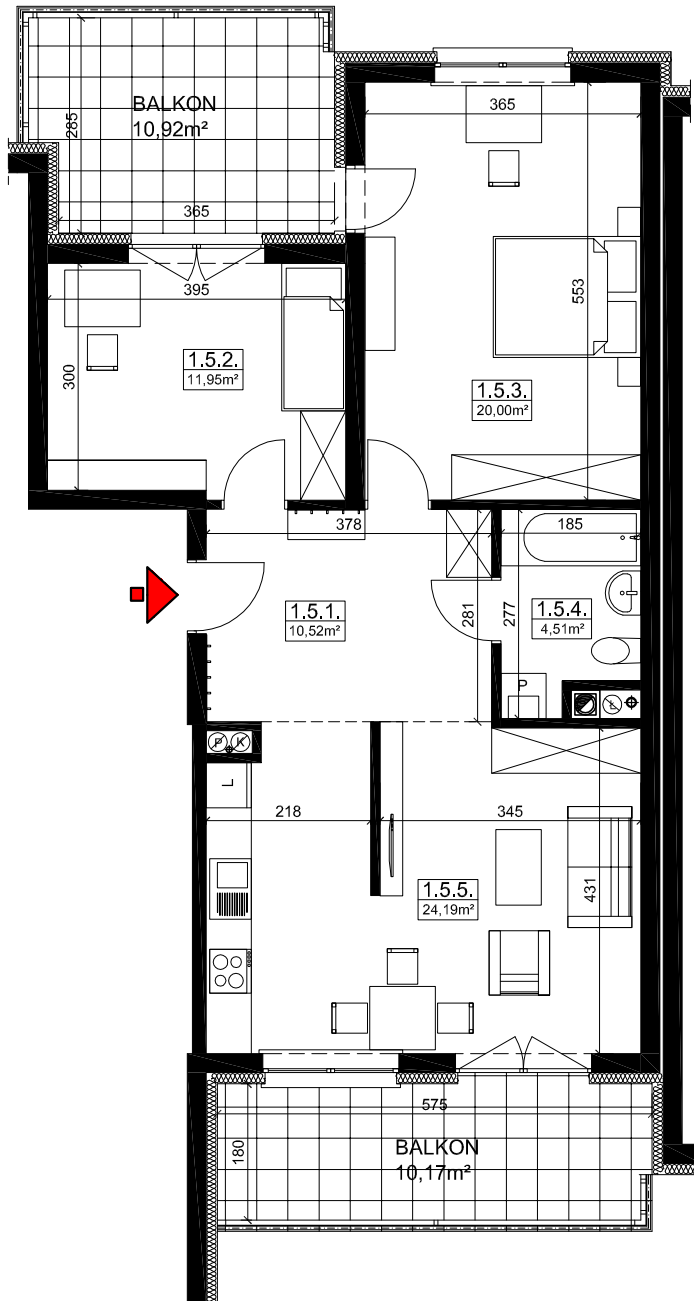

M5 : 71,17m²

ZIELONY ZAKĄTEK – ETAP I

Rzeszów, ul. Zelwerowicza

BUDYNEK A1

PIĘTRO I

5	MIESZKANIE NR 5	71,17
1.5.1.	PRZEDPOKÓJ	10,52
1.5.2.	SYPIALNIA	11,95
1.5.3.	SYPIALNIA	20,00
1.5.4.	ŁAZIENKA	4,51
1.5.5.	POKÓJ DZIENNY Z ANEKSEM KUCHENNYM	24,19

BUDYNEK A1

BUDYNEK A2