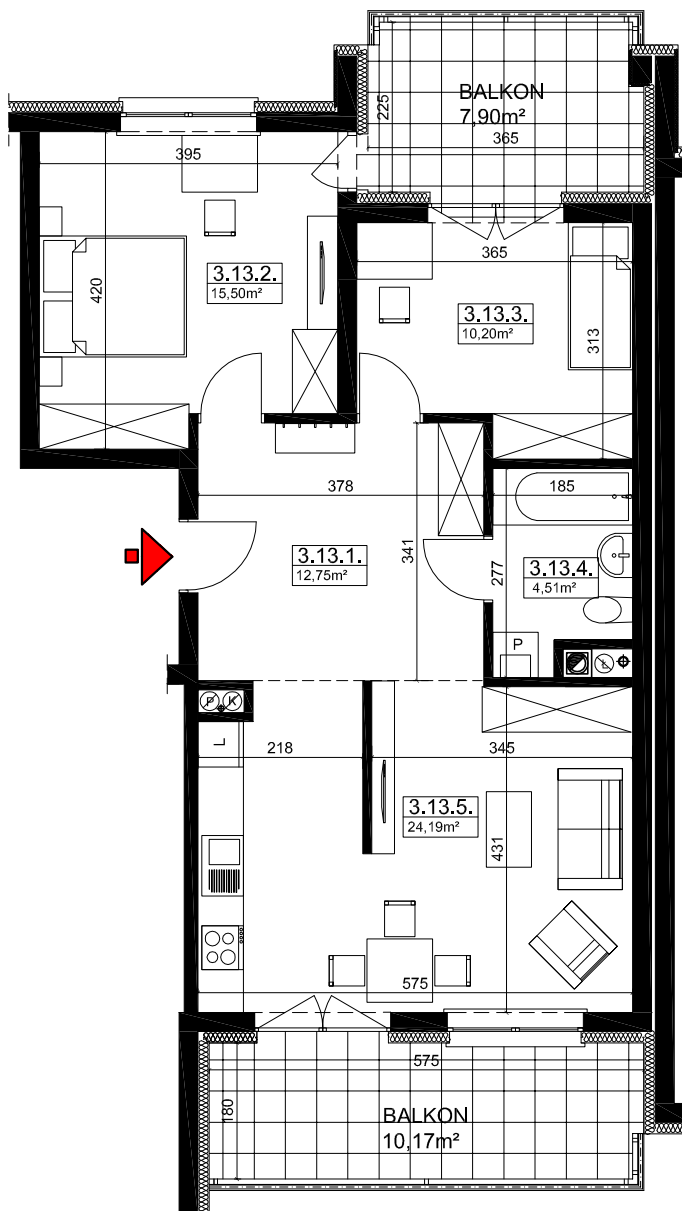

# M13 : 67,15m<sup>2</sup>

ZIELONY ZAKĄTEK – ETAP I  
Rzeszów, ul. Zelwerowicza

## BUDYNEK A1

### PIĘTRO III

13	MIESZKANIE NR 13	67,15
3.13.1.	PRZEDPOKÓJ	12,75
3.13.2.	SYPIALNIA	15,50
3.13.3.	SYPIALNIA	10,20
3.13.4.	ŁAZIENKA	4,51
3.13.5.	POKÓJ DZIENNY Z ANEKSEM KUCHENNYM	24,19

BUDYNEK A1 BUDYNEK A2