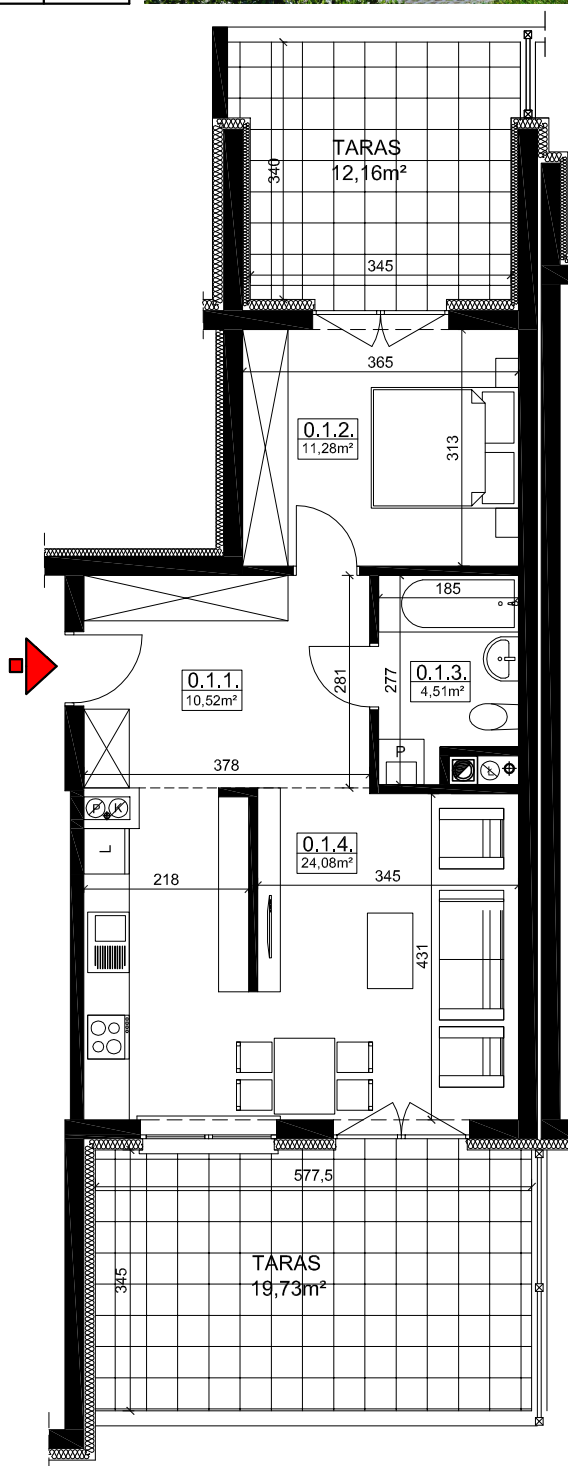

M1 : 50,39m²

ZIELONY ZAKĄTEK – ETAP I

Rzeszów, ul. Zelwerowicza

BUDYNEK A1

PARTER

1	MIESZKANIE NR 1	50,39
0.1.1.	PRZEDPOKÓJ	10,52
0.1.2.	SYPIALNIA	11,28
0.1.3.	ŁAZIENKA	4,51
0.1.4.	POKÓJ DZIENNY Z ANEKSEM KUCHENNYM	24,08

BUDYNEK A1

BUDYNEK A2