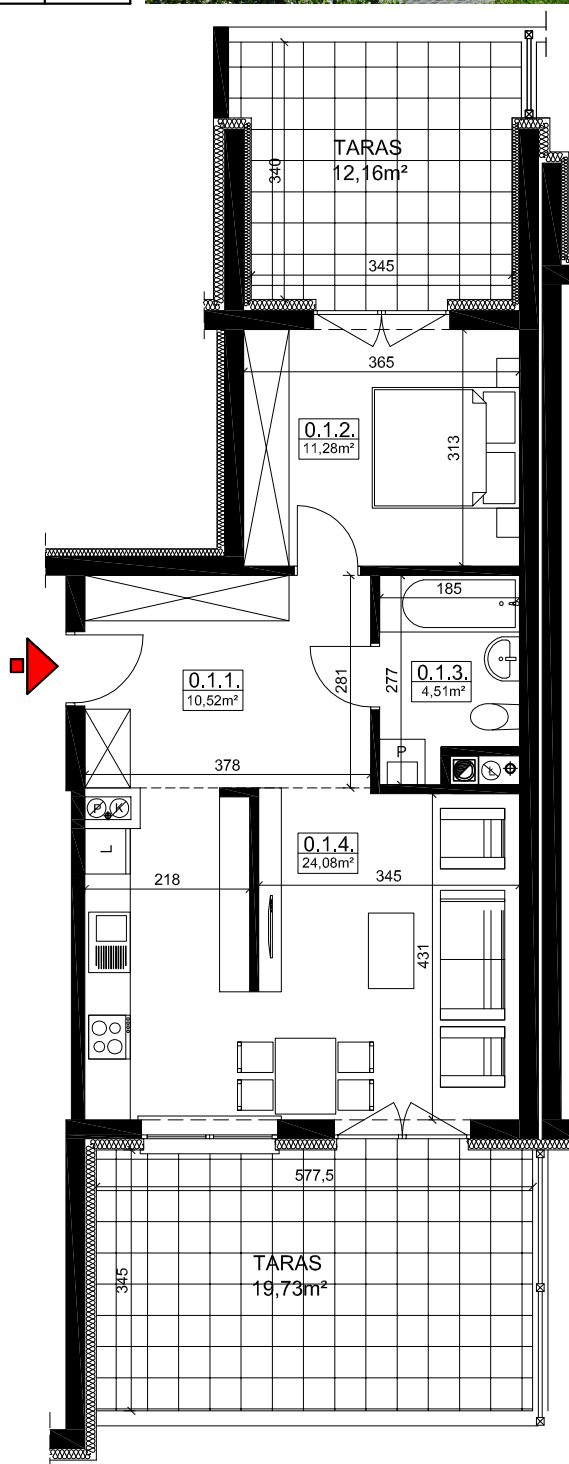

M1 : 50,39m²

ZIELONY ZAKĄTEK – ETAP I

Rzeszów, ul. Zelwerowicza

BUDYNEK A1

PARTER

1	MIESZKANIE NR 1	50,39
0.1.1.	PRZEDPOKÓJ	10,52
0.1.2.	SYPIALNIA	11,28
0.1.3.	ŁAZIENKA	4,51
0.1.4.	POKÓJ DZIENNY Z ANEKSEM KUCHENNYM	24,08

BUDYNEK A1

BUDYNEK A2