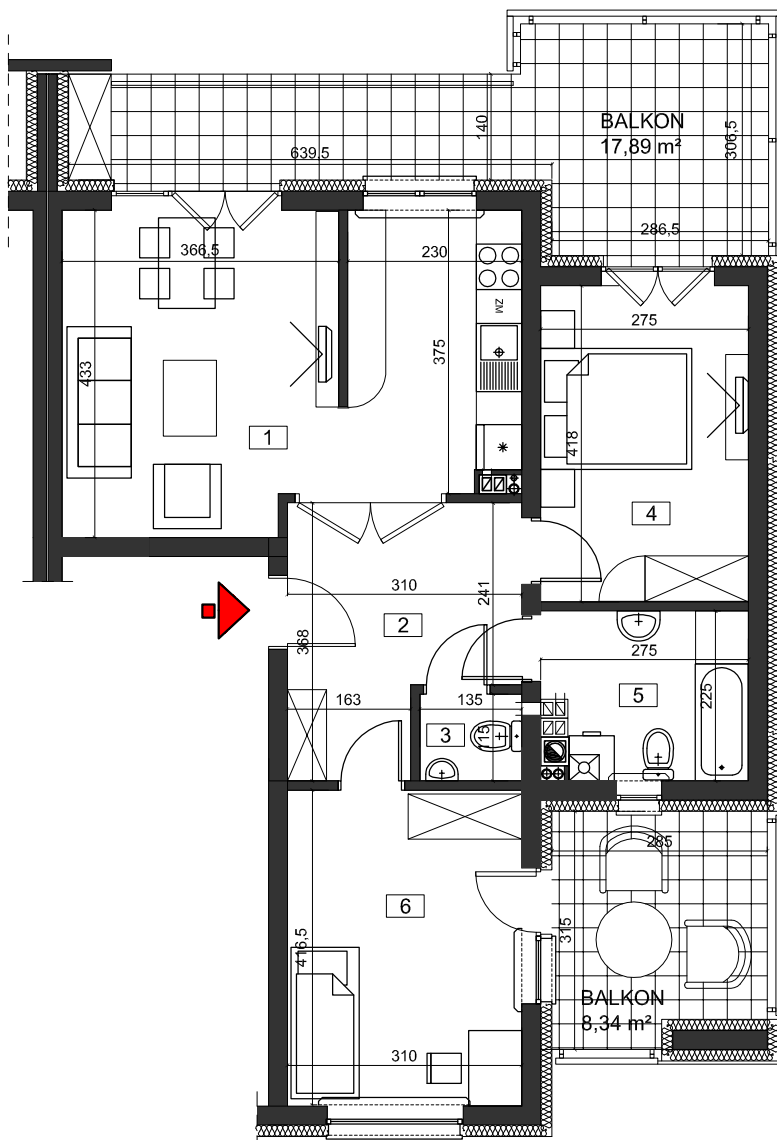

M4 : 64,06m²

BIAŁE DOMY

Rzeszów, ul. Ćwiklińskiej
2 budynki mieszkalne jednorodzinne
w zabudowie bliźniaczej

BLIŹNIAK - BUDYNEK B2

PIĘTRO

ZESTAWIENIE POWIERZCHNI M4		
1	POKÓJ DZIENNY+KUCHNIA	23,58
2	PRZEDPOKÓJ	9,34
3	WC	1,48
4	SYPIALNIA	11,29
5	ŁAZIENKA	5,63
6	SYPIALNIA	12,74
RAZEM:		64,06m²

BUDYNEK B1 BUDYNEK B2