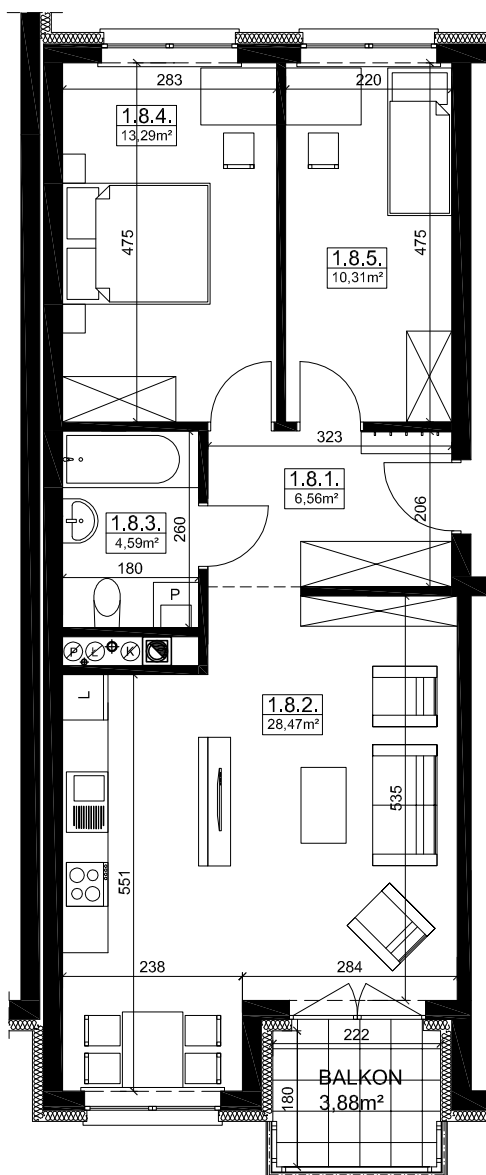

M8 : 63,22m²

ZIELONY ZAKĄTEK – ETAP I

Rzeszów, ul. Zelwerowicza

BUDYNEK A2

PIĘTRO I

8	MIESZKANIE NR 8	63,22
1.8.1.	PRZEDPOKÓJ	6,56
1.8.2.	POKÓJ DZIENNY Z ANEKSEM KUCHENNYM	28,47
1.8.3.	ŁAZIENKA	4,59
1.8.4.	SYPIALNIA	13,29
1.8.5.	SYPIALNIA	10,31

BUDYNEK A1

BUDYNEK A2