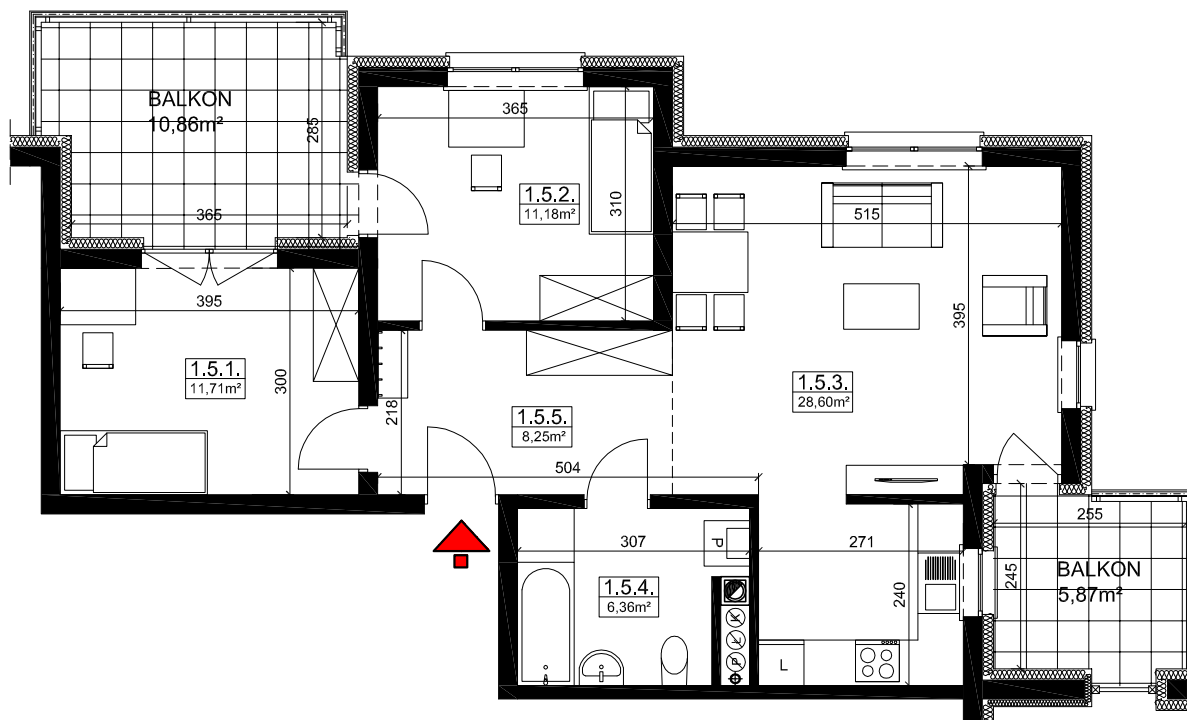

M5 : 66,10m²

ZIELONY ZAKĄTEK – ETAP I

Rzeszów, ul. Zelwerowicza

BUDYNEK A2

PIĘTRO I

5	MIESZKANIE NR 5	66,10
1.5.1.	SYPIALNIA	11,71
1.5.2.	SYPIALNIA	11,18
1.5.3.	POKÓJ DZIENNY Z ANEKSEM KUCHENNYM	28,60
1.5.4.	ŁAZIENKA	6,36
1.5.5.	PRZEDPOKÓJ	8,25

SGL Deweloper

Biurow sprzedaży:
LASKO NIERUCHOMOŚCI
Rzeszów, ul. Armii Krajowej 4A
tel./fax 17 854 44 00
biuro@laskonieruchomosci.pl
www.laskonieruchomosci.pl